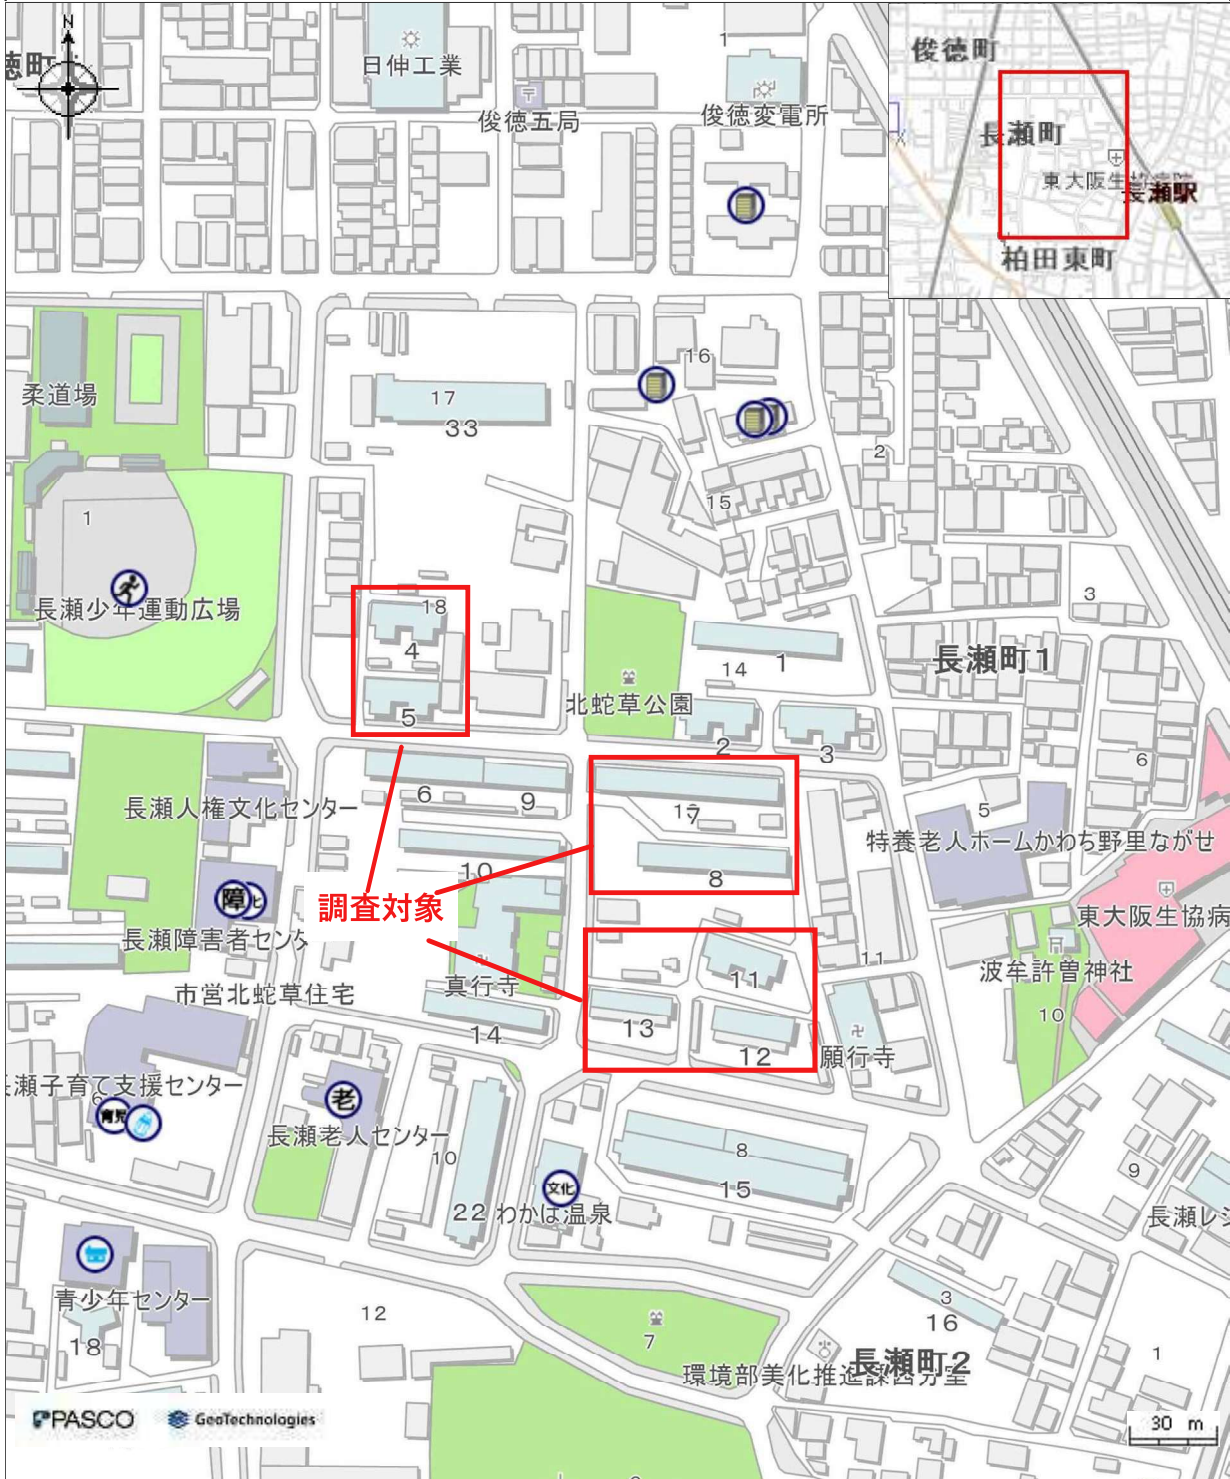

施設情報マップ

中心地 | 東大阪市長瀬町1丁目 付近

凡例

- 市立保育所
- 市立子育て支援センター
- センター・公民館等
- 文化 人権文化施設
- グラウンド
- 関連施設
- 老 高齢者福祉施設
- 障 障害者福祉施設

印刷日時:2026/04/24 13:22:13