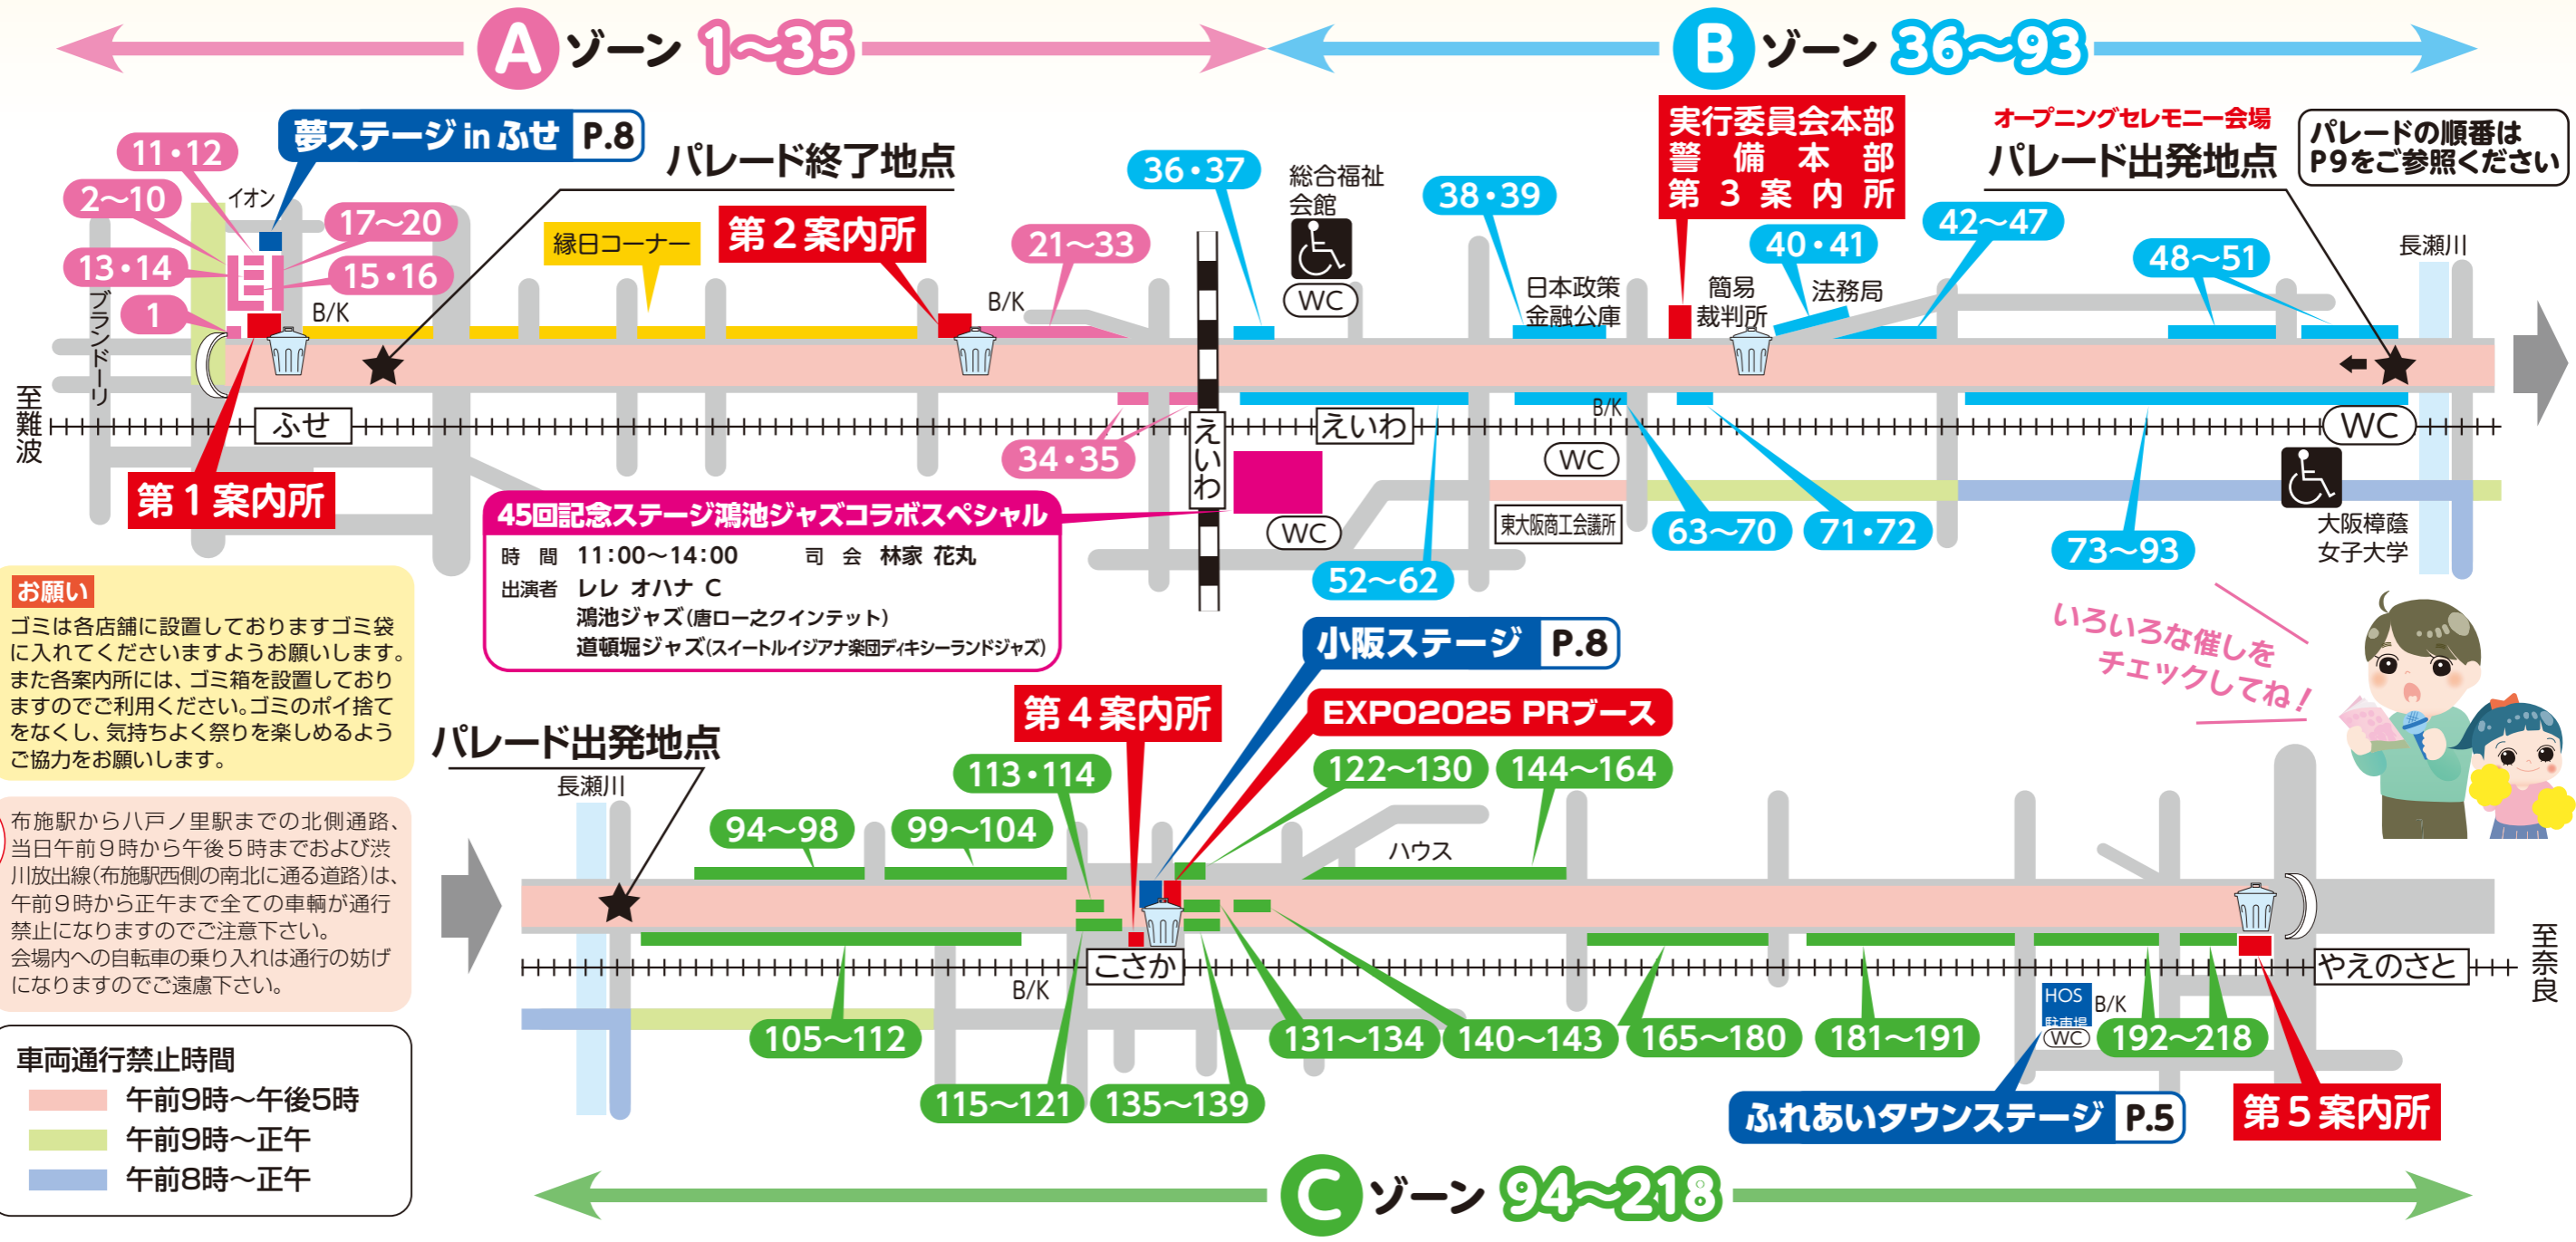

ふれあい通り

会場

午前 10:00 ~ 午後 4:00

45回記念ゆうちゃみ・ゆいちゃみステージ&パレード

医療・介護のことはご相談ください

中和会 医療法人中和会

中西医院

内科・血液内科・消化器内科・循環器内科・リウマチ科・リハビリテーション科
通所リハビリテーション「あゆみ」・訪問リハビリテーション

小阪2丁目4番23号 電話 06(6781)6406

京都銀行はさまざまなシーンで皆様を応援します。

飾らない銀行

京都銀行

東大阪支店 鴻池新田支店 新石切支店
TEL.06(4308)6030 TEL.06(6748)9211 TEL.072(983)1122

お願い

ゴミは各店舗に設置しておりますゴミ袋に入れてくださいますようお願いいたします。また各案内所には、ゴミ箱を設置しておりますのでご利用ください。ゴミのポイ捨てをなくし、気持ちよく祭りを楽しめるようご協力をお願いします。

車両通行禁止時間

午前9時~午後5時

午前9時~正午

午前8時~正午

この街のホームドクター

大阪信用金庫

永和支店

〒577-0055 東大阪市長栄寺2-5
TEL (06)6781-1161
FAX (06)6781-9297
ホームページ <http://www.osaka-shinkin.co.jp>

ISO9001認証取得/JIS表示認証工場

株式会社 **富士製作所**

〒578-0984 東大阪市菱江6丁目4番28号
Tel (072)964-2270 Fax (072)964-0371
URL <http://www.fujiseisakusho.com>
E-mail fuji@fujiseisakusho.com

お陰様で地域と共に、46周年を迎える事ができました。

・プレミアム金券12,000円分を10,000円で販売!

・次回は歳末セールに3番館事務所にて販売の予定!

お買い物・ご飲食は **20%お得です!!**

ポッポアベニュー 商店街

事務所/東大阪市長栄寺1番3-13
06(6783)6475(代)

肉のこばやし

精肉卸問屋

本社 東大阪市瓜生堂1丁目15-12
TEL (072)963-2931
(ウエルシア瓜生堂店前)