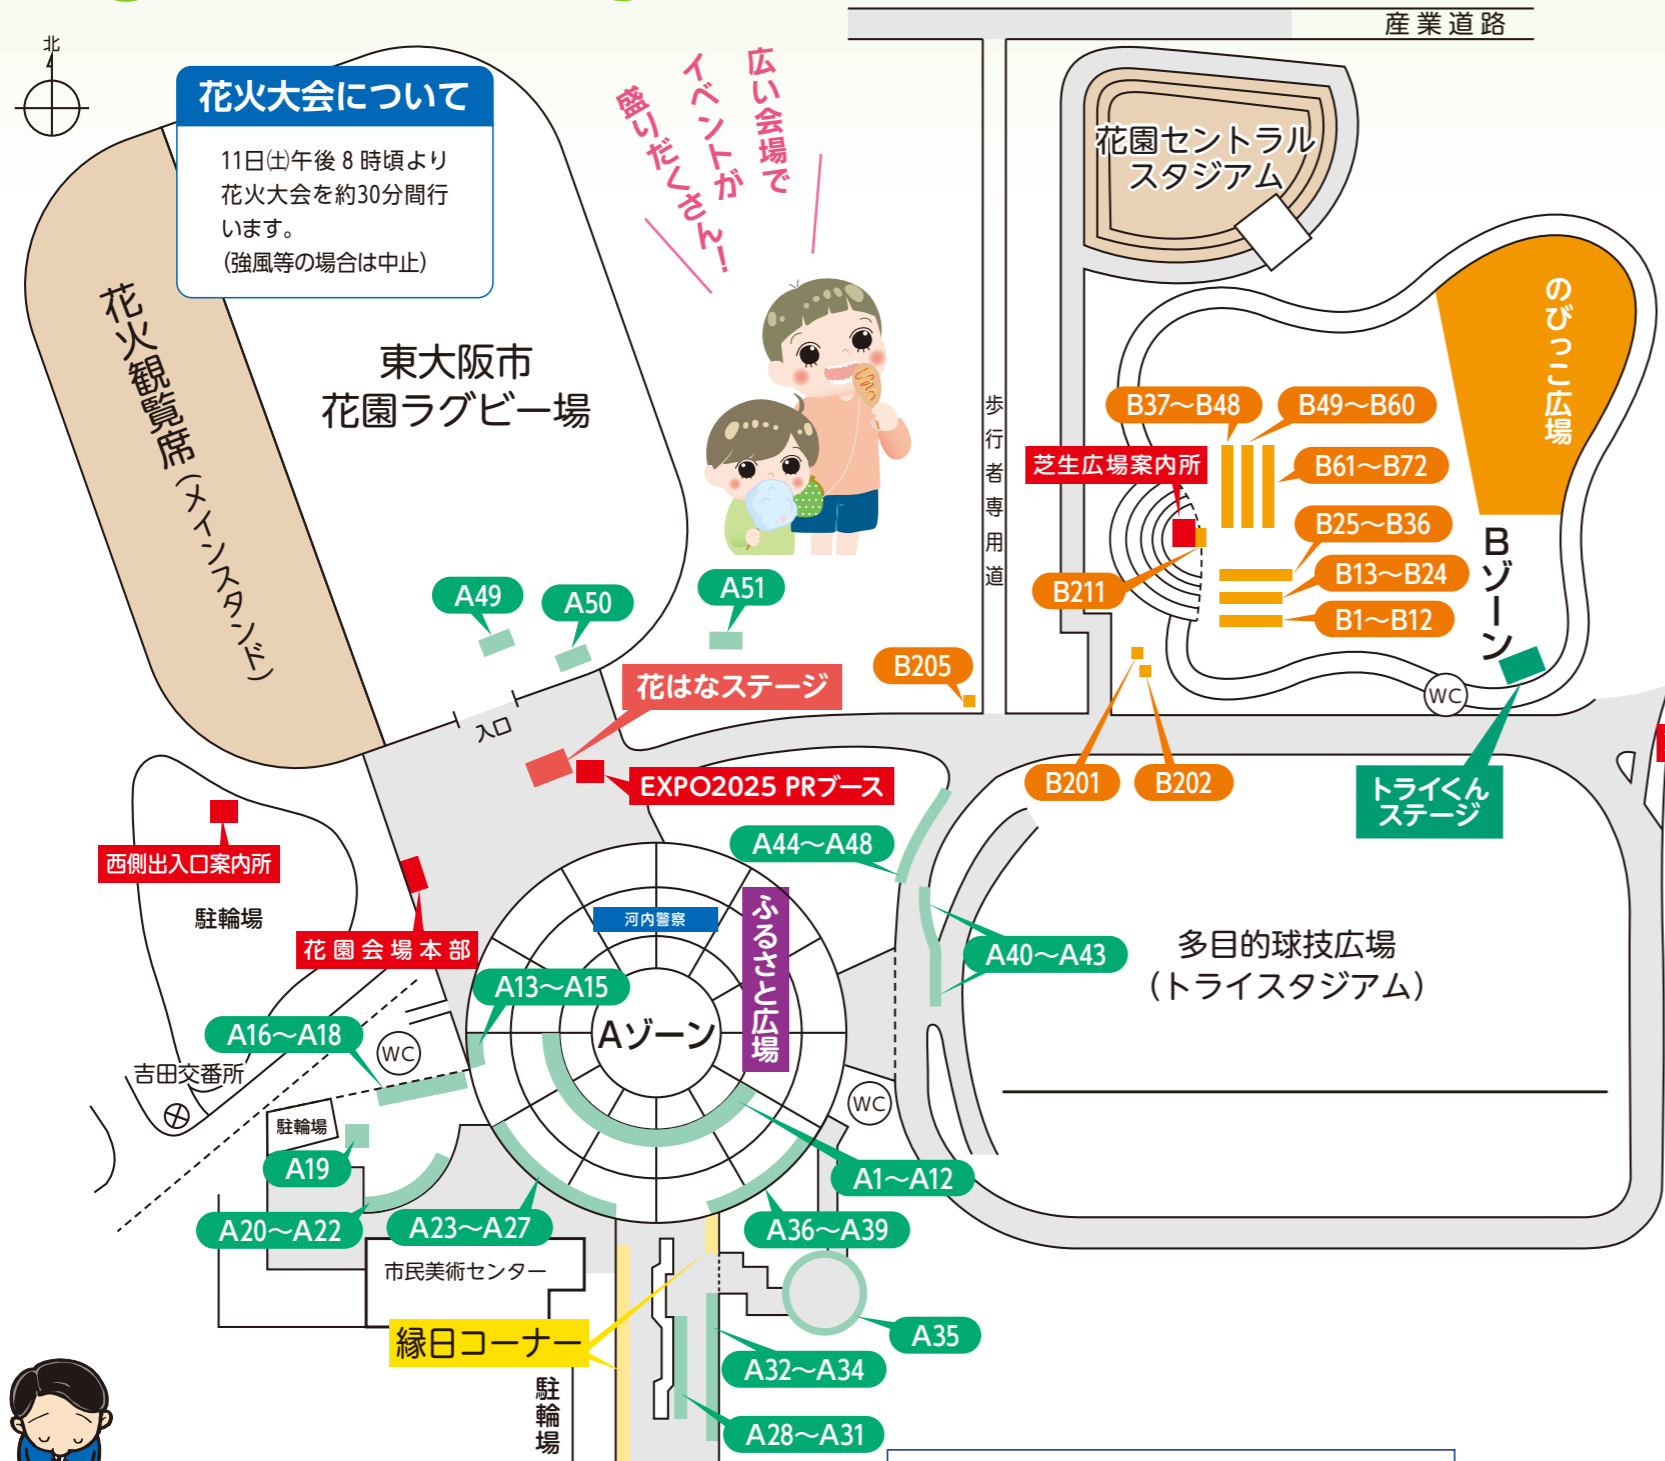

花火大会について

11日(土)午後8時頃より
花火大会を約30分間行
います。
(強風等の場合は中止)

お願い

ゴミは各店舗に設置しておりますゴミ袋に入れて
くださいますようお願いいたします。また各案内
所には、ゴミ箱を設置しておりますのでご利用
ください。ゴミのポイ捨てをなくし、気持ちよ
く祭りを楽めるようご協力をお願いします。

医療法人 寿山会 喜馬病院

東大阪市岩田町4丁目2-8
TEL. 072-961-6888
FAX. 072-965-2836
http://www.juzankai.com/