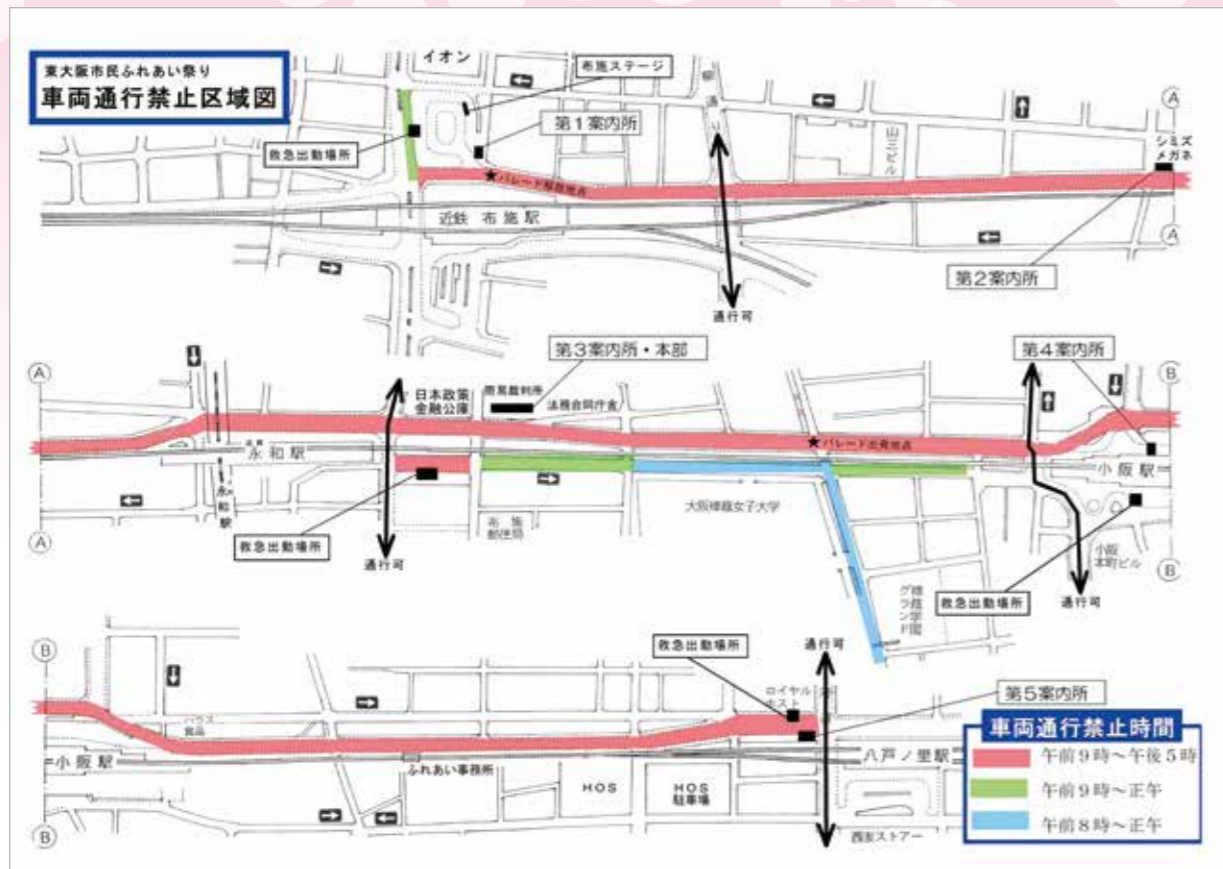

ルールとマナーを守って安全な東大阪に。

イメージキャプチャー 武田訓佳

八戸ノ里ドライビングスクールは、SDD(飲酒運転撲滅)プロジェクトに取り組んでいます。

大阪府公安委員会指定
八戸ノ里ドライビングスクール 0120-831024 八戸ノ里駅より徒歩約5分
やえのさと

STEEL WIRES WORKERS

鉄を知り、鉄を拓く

冷間圧延用炭素鋼線 普通鉄線 なまし鉄線 その他鋼材二次製品

日本産業用鋼線協会

二葉レール株式会社
代表取締役社長 阪本 幸文
〒579-8137 東大阪市新町12番27号
電話 1EL(072)967-2755 FAX(072)967-2756

空調用資材製造販売

株式会社 大設

〒578-0912 東大阪市角田1丁目9番22号
TEL (072) 965-0398
FAX (072) 963-9712

祝! 第45回 東大阪市民ふれあい祭り

ラグビーのまち 東大阪を応援しています。

Yamayoshi Transport Co.,Ltd.

株式会社 万代

mandaiは近畿を中心に店舗を展開するスーパーマーケットです。

本社/大阪府東大阪市洪川町3丁目9-25
TEL(06)6720-3305

のめり込みに注意しましょう。

パチンコ パチスロは 適度に楽しむ遊びです。

それは詐欺 **STOP!! 特殊詐欺**
みんなで力をあわせて 安全・安心まちづくり

布施遊技業組合

株式会社モトックス

代表取締役 会長 **寺西 太一**

moltox

辻中鋳業株式会社

代表取締役 社長 **鎌倉 徹**

〒579-8014 東大阪市石切町7丁目1番46号
電話 (072)981-3513 代
FAX (072)981-3 5 1 5
E-mail: kamakura@tsujinaka.co.jp
URL http://www.tsujinaka.co.jp

ゆたかな生活を応援します
不動産取引・管理・不動産コンサルティング
東京海上日動火災保険(株)代理店

有限会社 大原開発

〒577-0045 東大阪市西堤本通東2-4-20
TEL(06)6783-3339 FAX(06)6787-3319
URL: https://www.ohara-kaihatu.com
E-mail: daikatu@apricot.ocn.ne.jp

北は仙台から南は熊本まで

近鉄高速バス

予約 2ヶ月前

2ヶ月前から予約できて旅のプランも安心! ネット予約座席指定も可能!
※一部路線を除きます。
ネット予約はこちら⇒

<ご予約> 近鉄高速バスセンター 0570-001631

High-voltage power receiving equipment キュービクル・高圧受電設備

株式会社 ITC

東大阪市古箕輪1-15-2 TEL 072-965-0888

株式会社 YTR

代表取締役 **石原 泰明**
MOBILE.070-1548-3114

本社営業所
〒578-0921 大阪府東大阪市水走1-10-10
TEL.072-967-2902 FAX.072-967-2903
E-MAIL.y.shihara@ytr-transport.jp

www.ytr-transport.jp