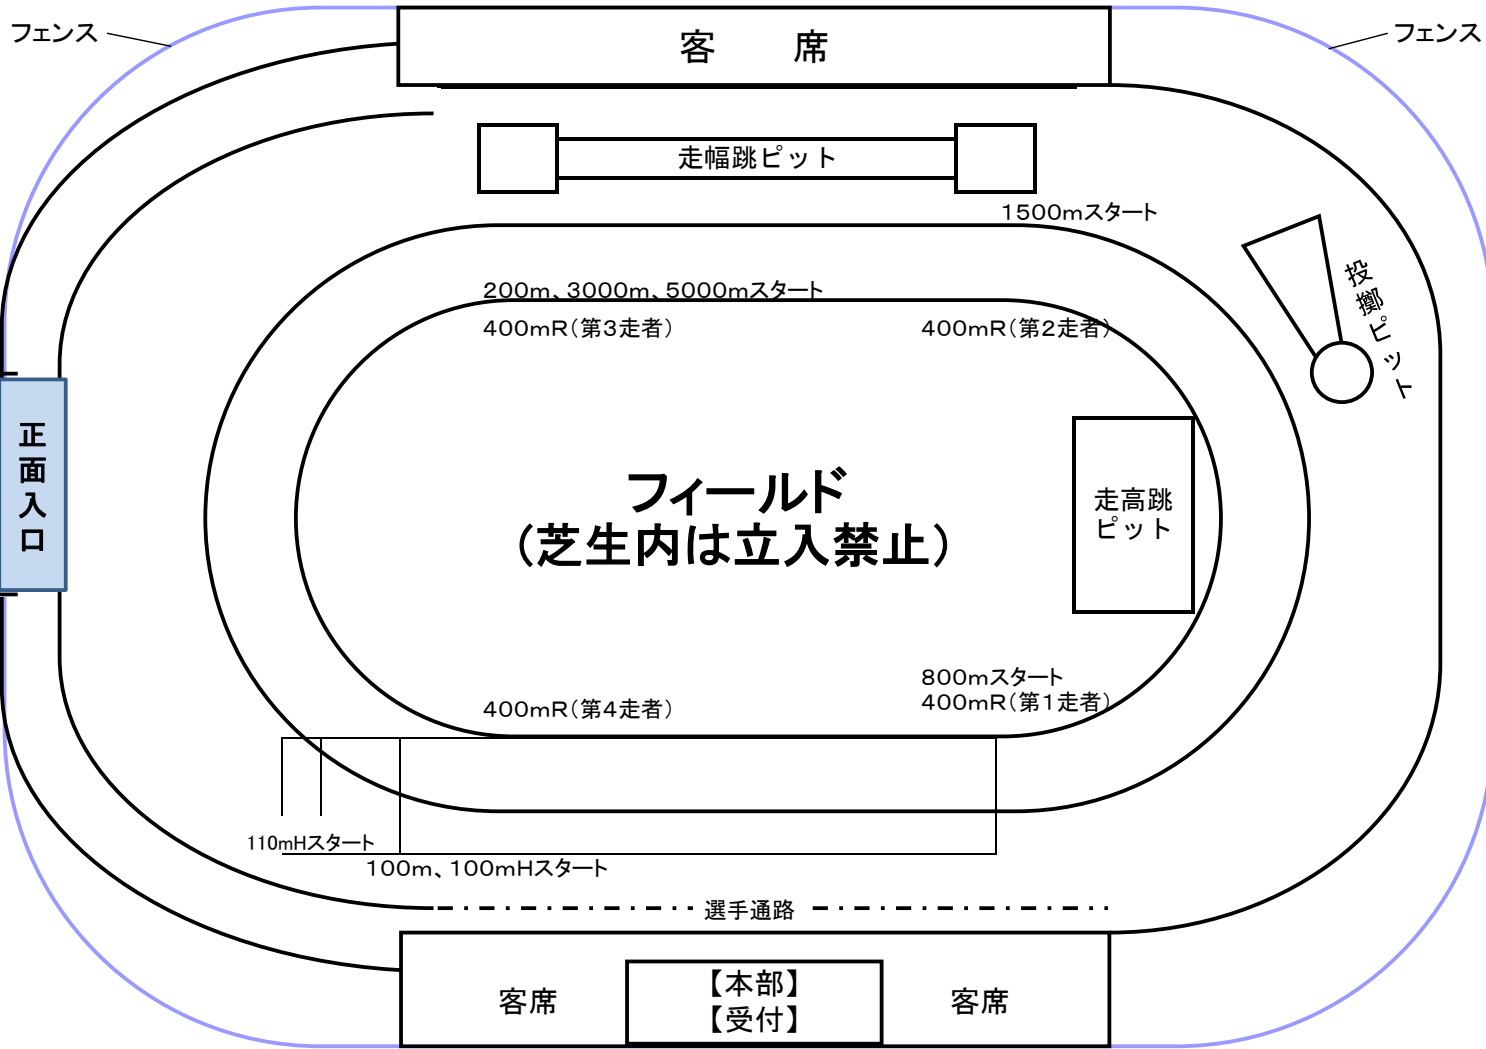

# 花園中央公園陸上競技場略図

至噴水広場

トイレ

倉庫  
表彰係  
審判控室

女子更衣室

客席 【本部】  
【受付】 客席

記録掲示板

※リレーのオーダー提出は本部横の情報処理室まで