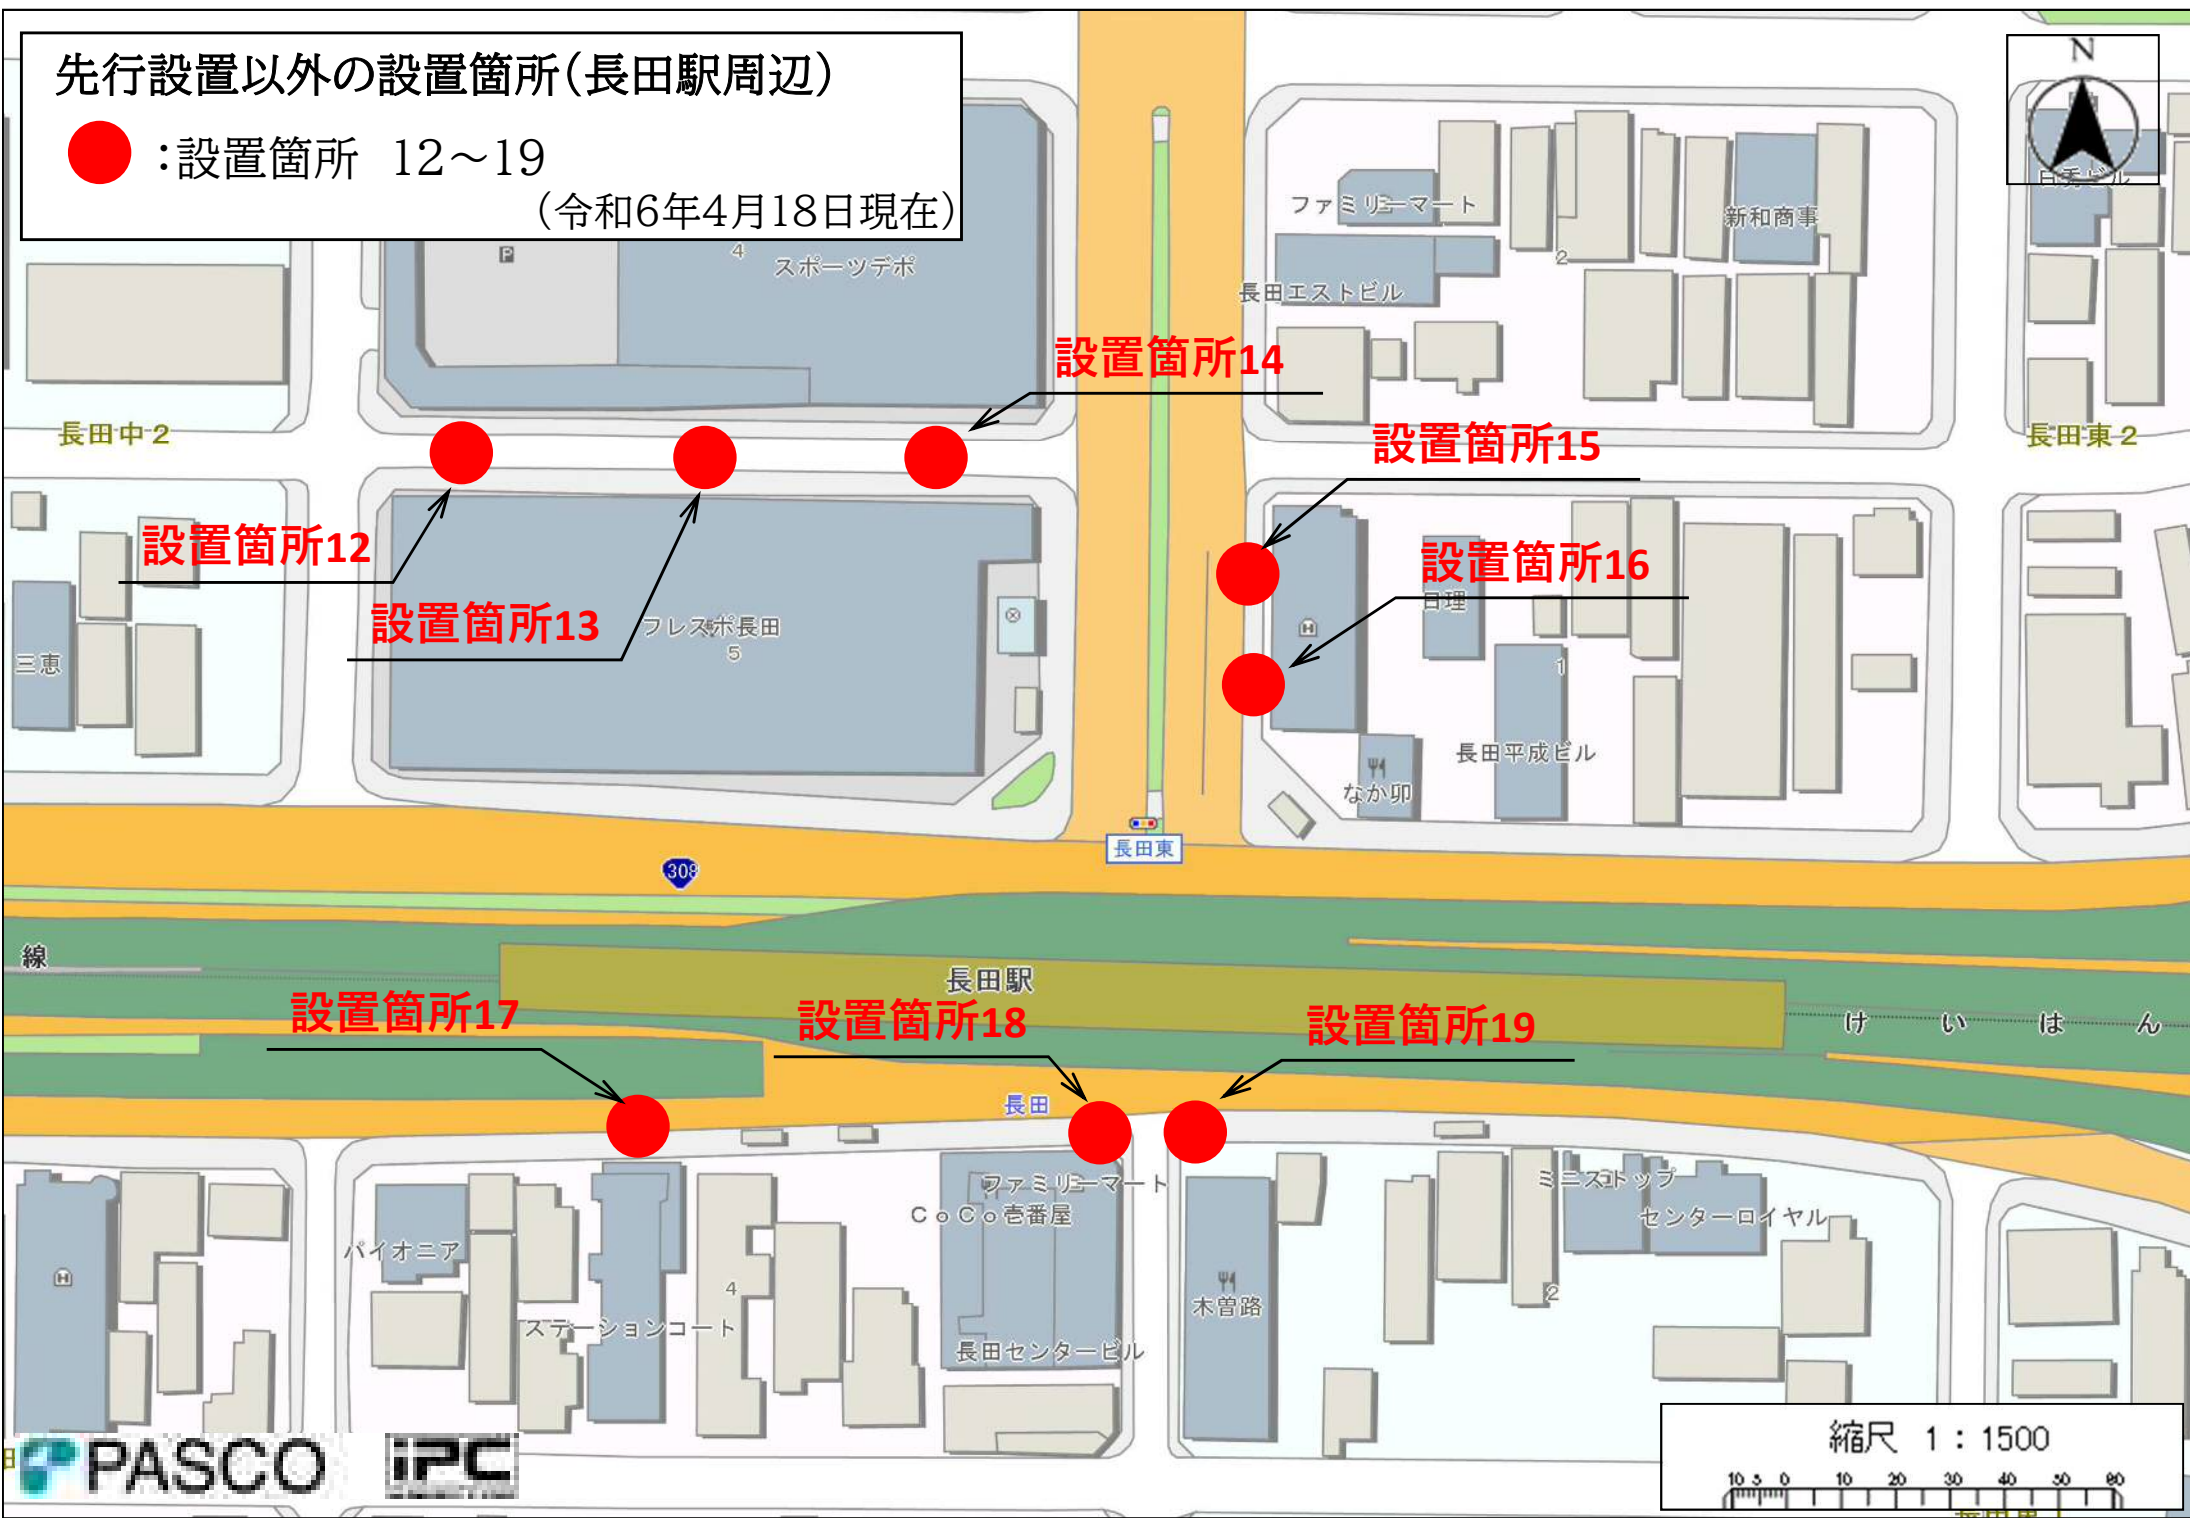

先行設置以外の設置箇所(荒本駅周辺)

● : 設置箇所 6~8

(令和6年4月18日現在)

先行設置以外の設置箇所(東大阪市役所周辺)

● : 設置箇所 9~11

(令和6年4月18日現在)

設置箇所9

設置箇所10

設置箇所11

大阪線

春宮歩道橋

PASCO IPC

先行設置以外の設置箇所(長田駅周辺)

● : 設置箇所 12~19

(令和6年4月18日現在)

長田中-2

4 スポーツデポ

ファミリーマート

新和商事

長田エストビル

設置箇所14

設置箇所15

長田東-2

設置箇所12

長田東

線

長田駅

設置箇所17

設置箇所18

設置箇所19

けいほん

長田