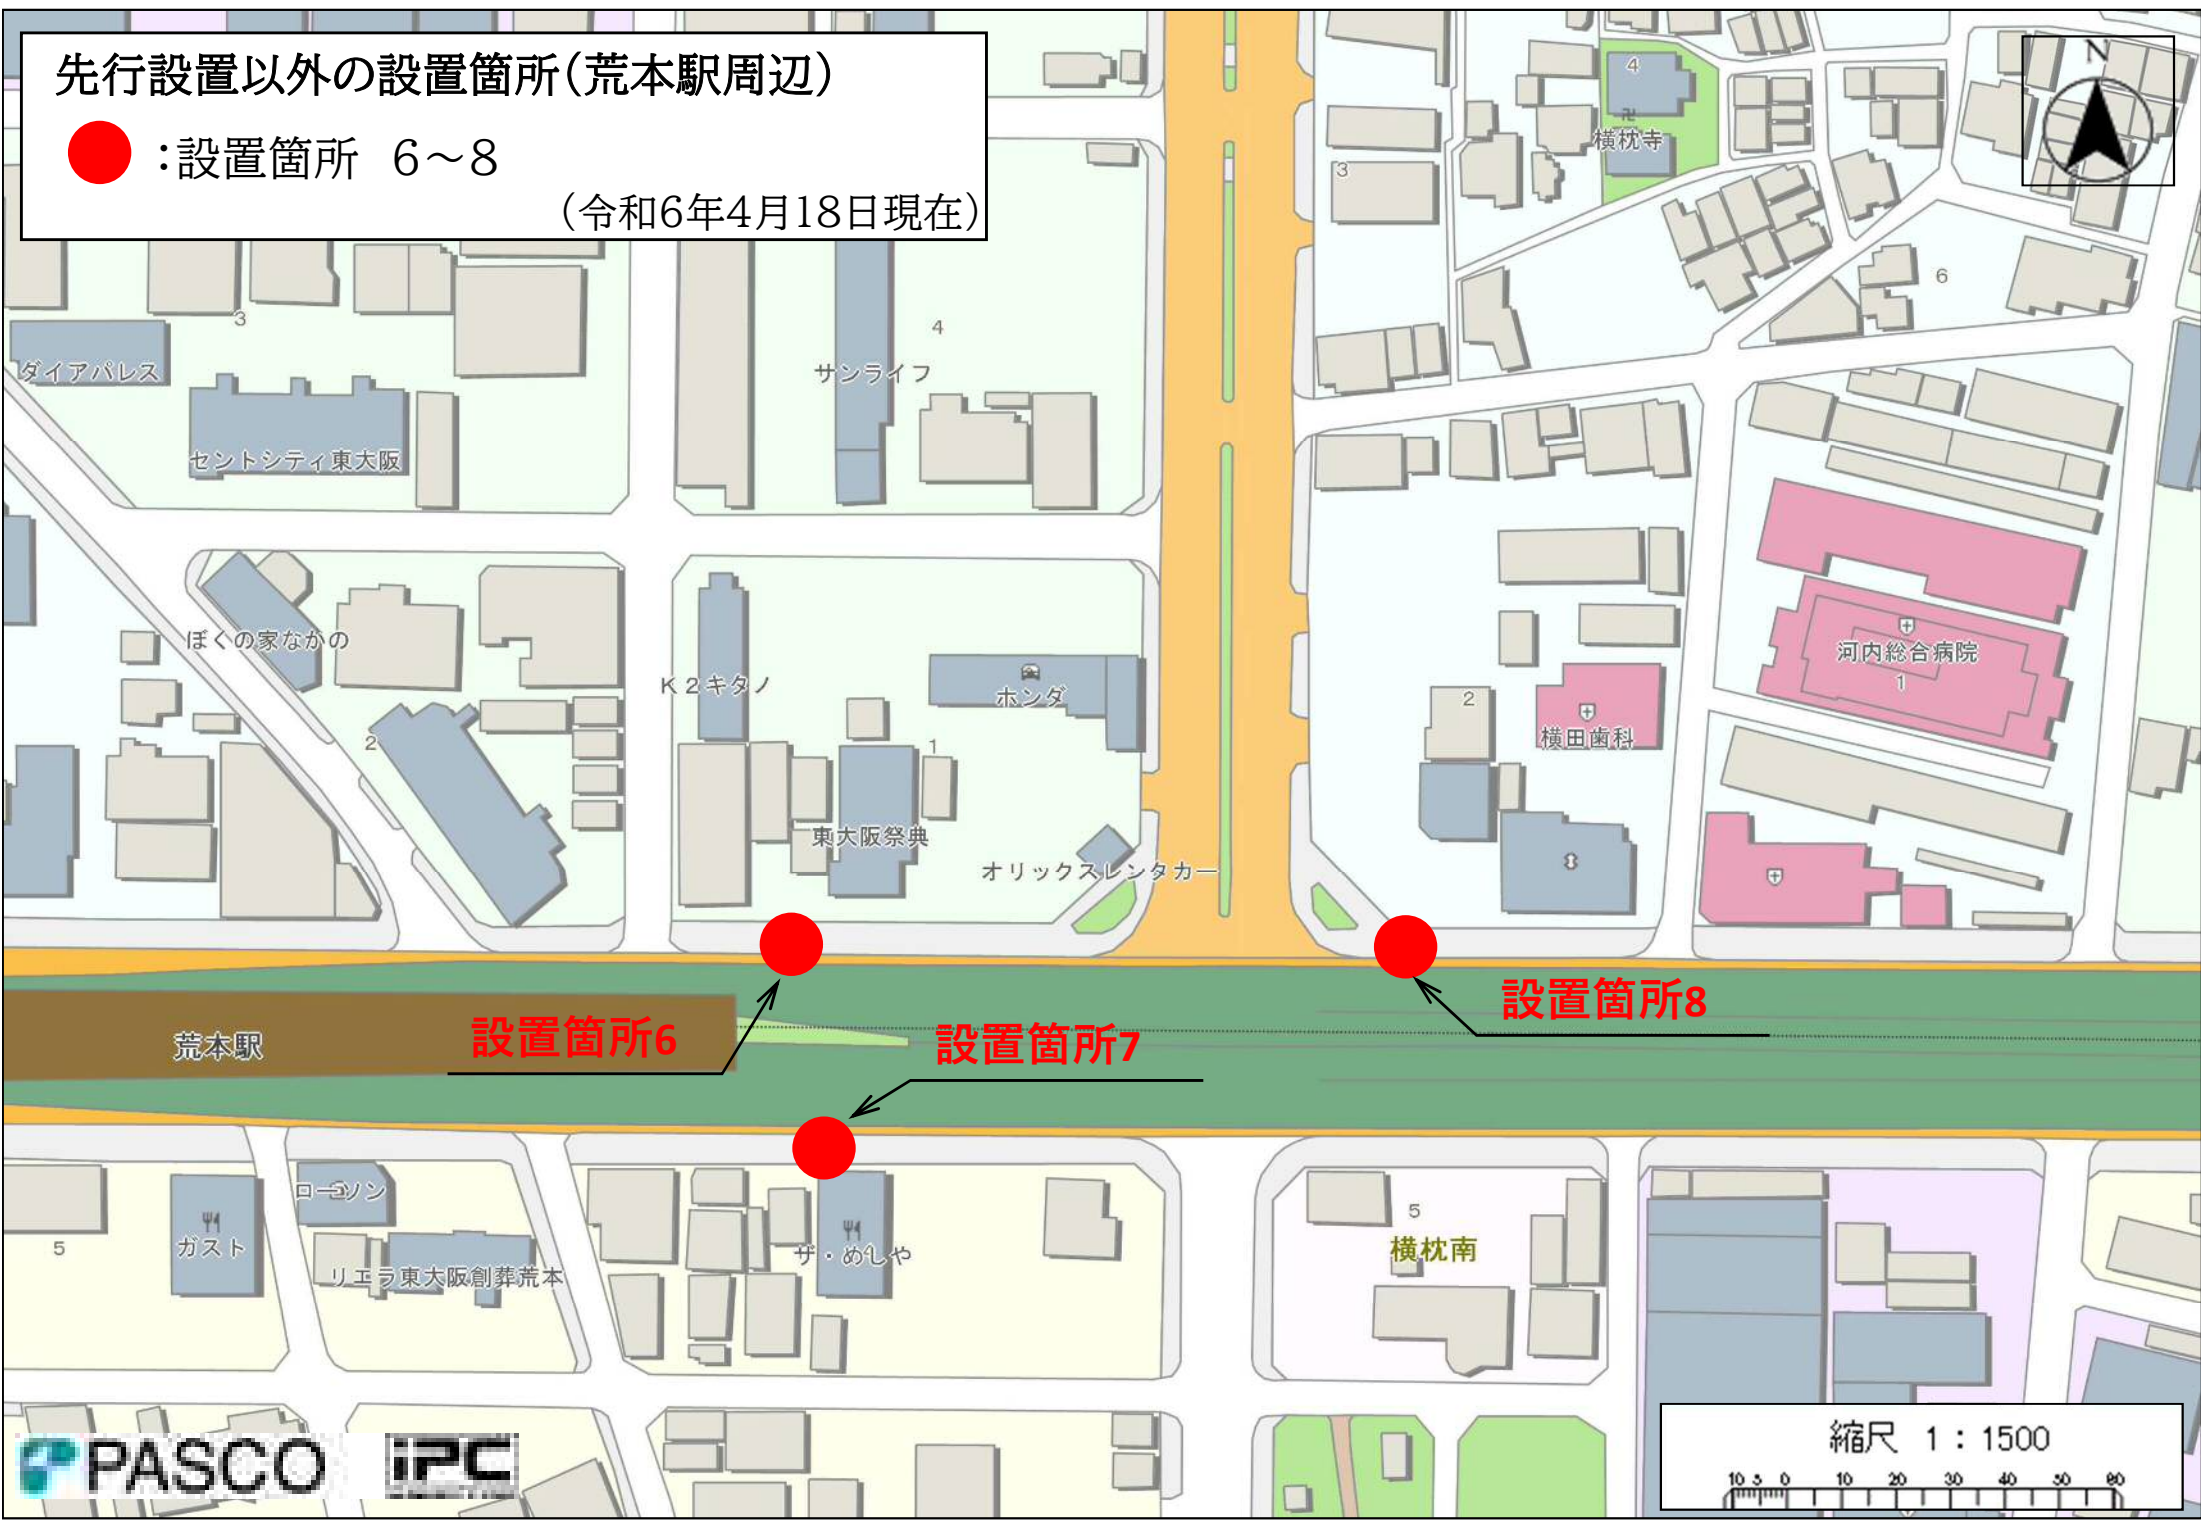

先行設置以外の設置箇所(荒本駅周辺)

● : 設置箇所 6~8

(令和6年4月18日現在)

先行設置以外の設置箇所(東大阪市役所周辺)

● : 設置箇所 9~11

(令和6年4月18日現在)

設置箇所9

設置箇所10

設置箇所11

大阪線

春宮歩道橋

PASCO IPC

先行設置以外の設置箇所(長田駅周辺)

● : 設置箇所 12~19

(令和6年4月18日現在)

長田中-2

4 スポーツデポ

ファミリーマート

新和商事

長田エストビル

設置箇所14

設置箇所15

長田東-2

設置箇所12

長田東

線

長田駅

設置箇所17

設置箇所18

設置箇所19

けいほん

長田