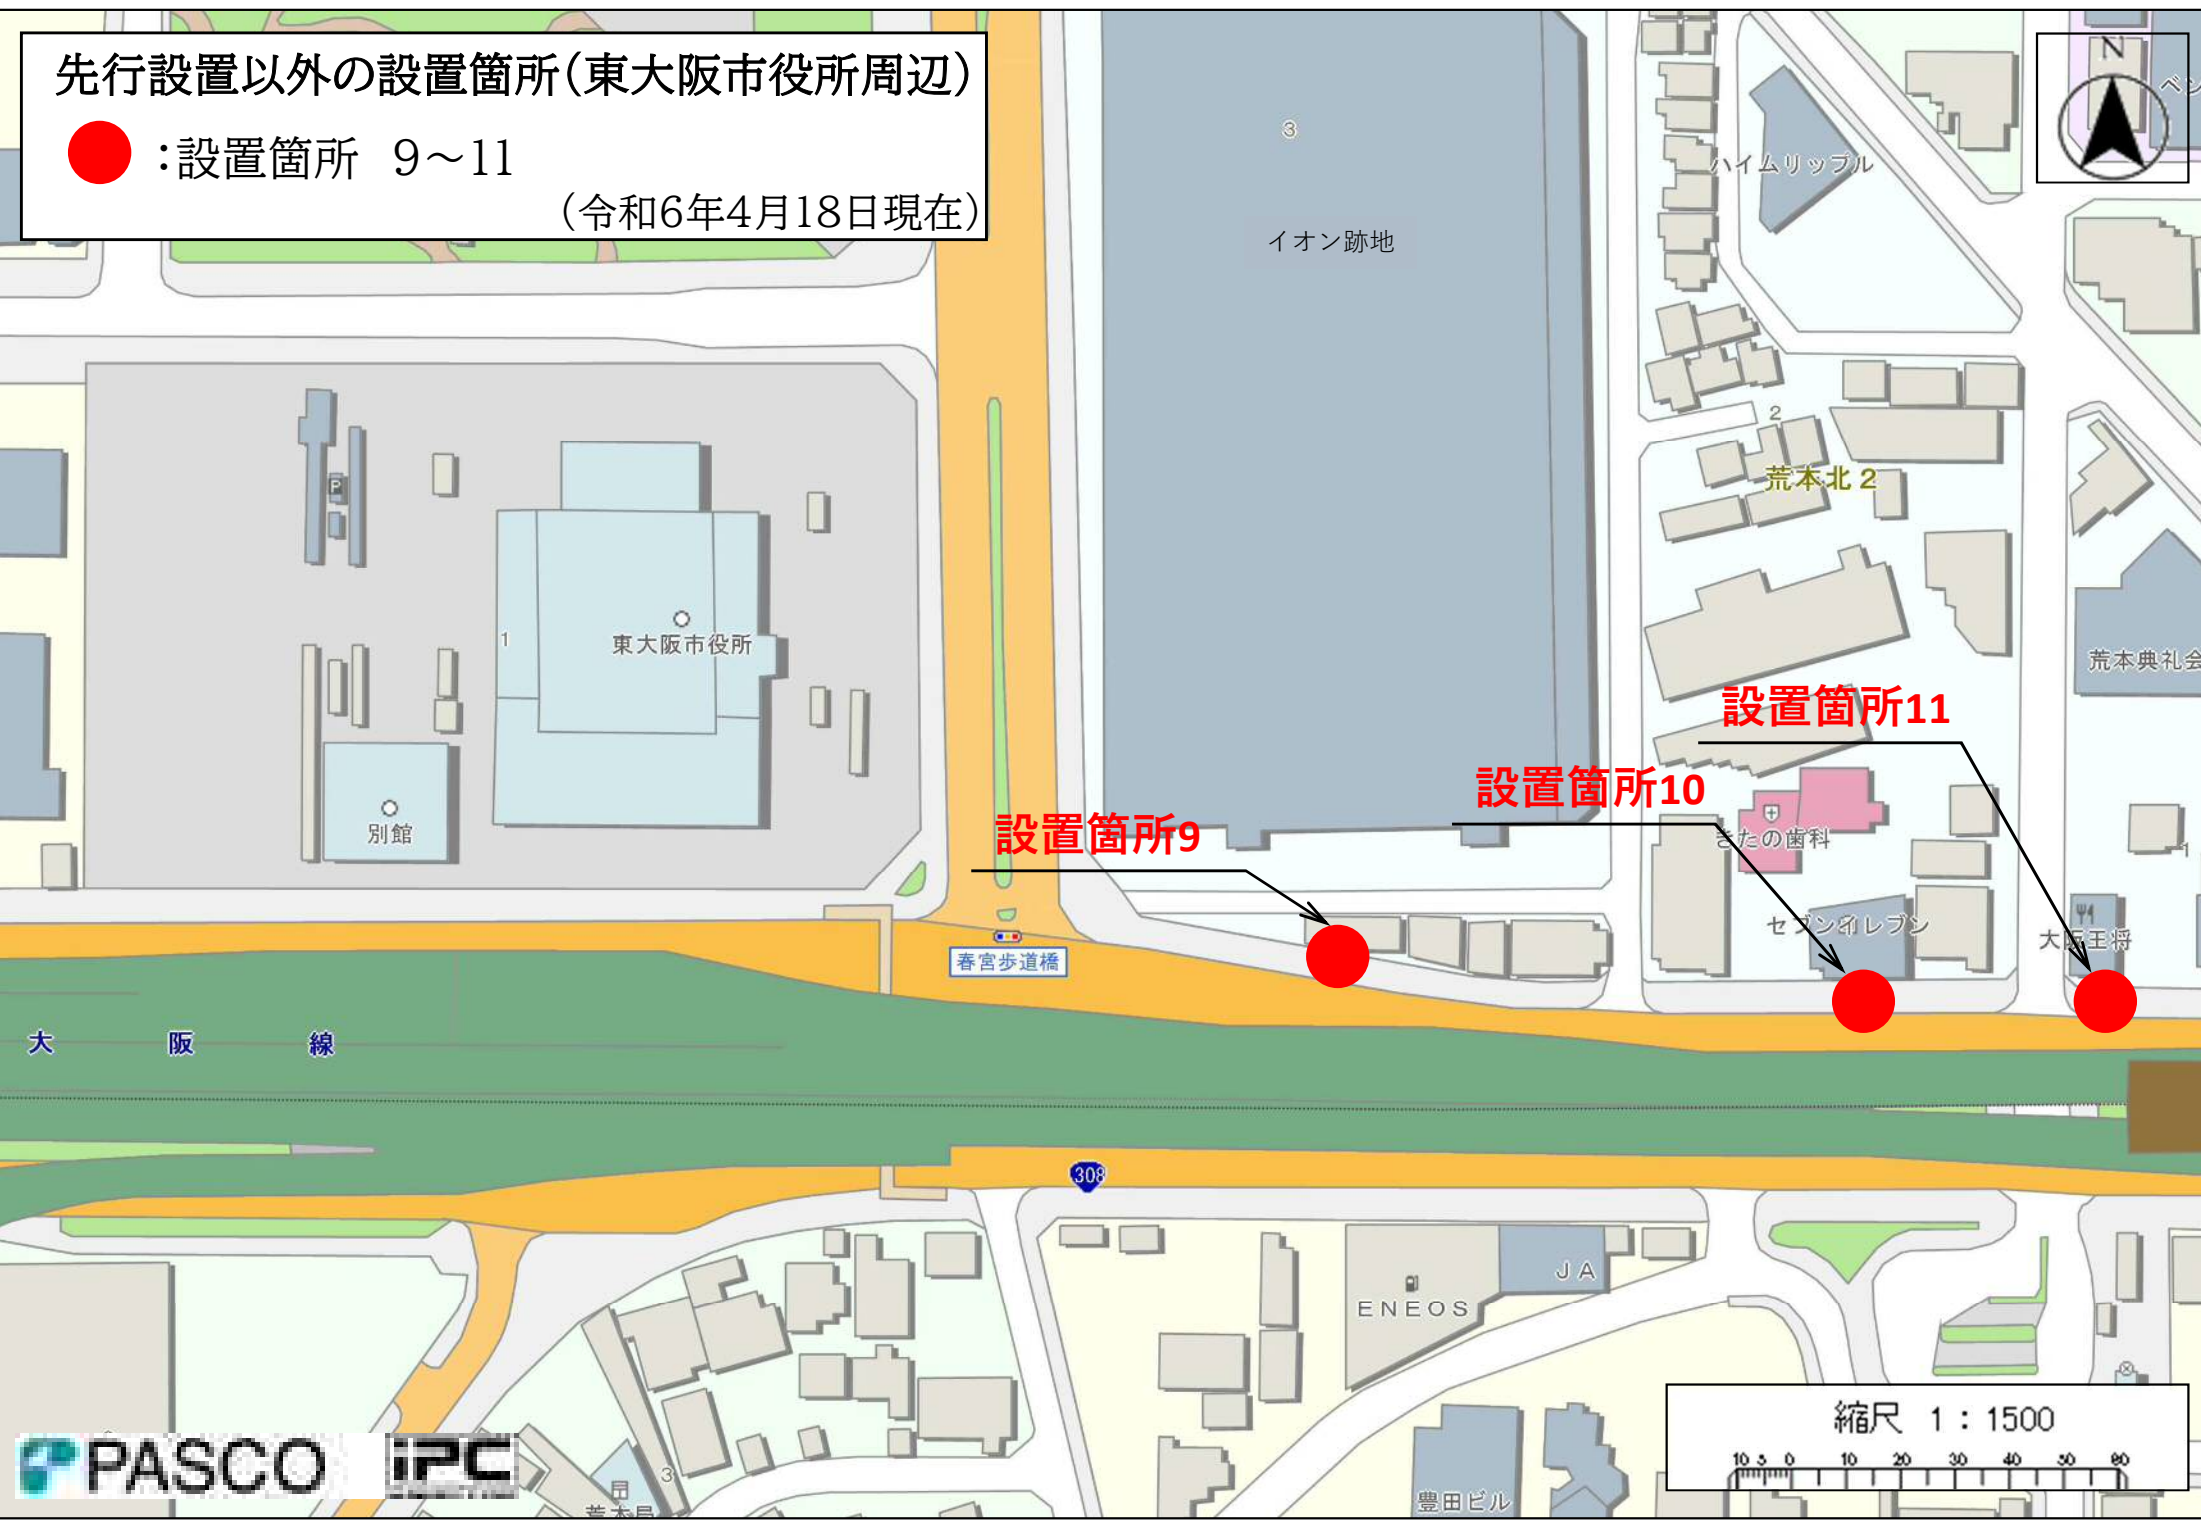

先行設置以外の設置箇所(荒本駅周辺)

● : 設置箇所 6~8

(令和6年4月18日現在)

先行設置以外の設置箇所(東大阪市役所周辺)

● : 設置箇所 9~11

(令和6年4月18日現在)

設置箇所9

設置箇所10

設置箇所11

大阪線

春宮歩道橋

PASCO IPC

先行設置以外の設置箇所(長田駅周辺)

● : 設置箇所 12~19

(令和6年4月18日現在)

長田中-2

4 スポーツデポ

ファミリーマート

新和商事

長田エストビル

設置箇所14

設置箇所15

長田東-2

設置箇所12

長田東

線

長田駅

設置箇所17

設置箇所18

設置箇所19

けいほん

長田