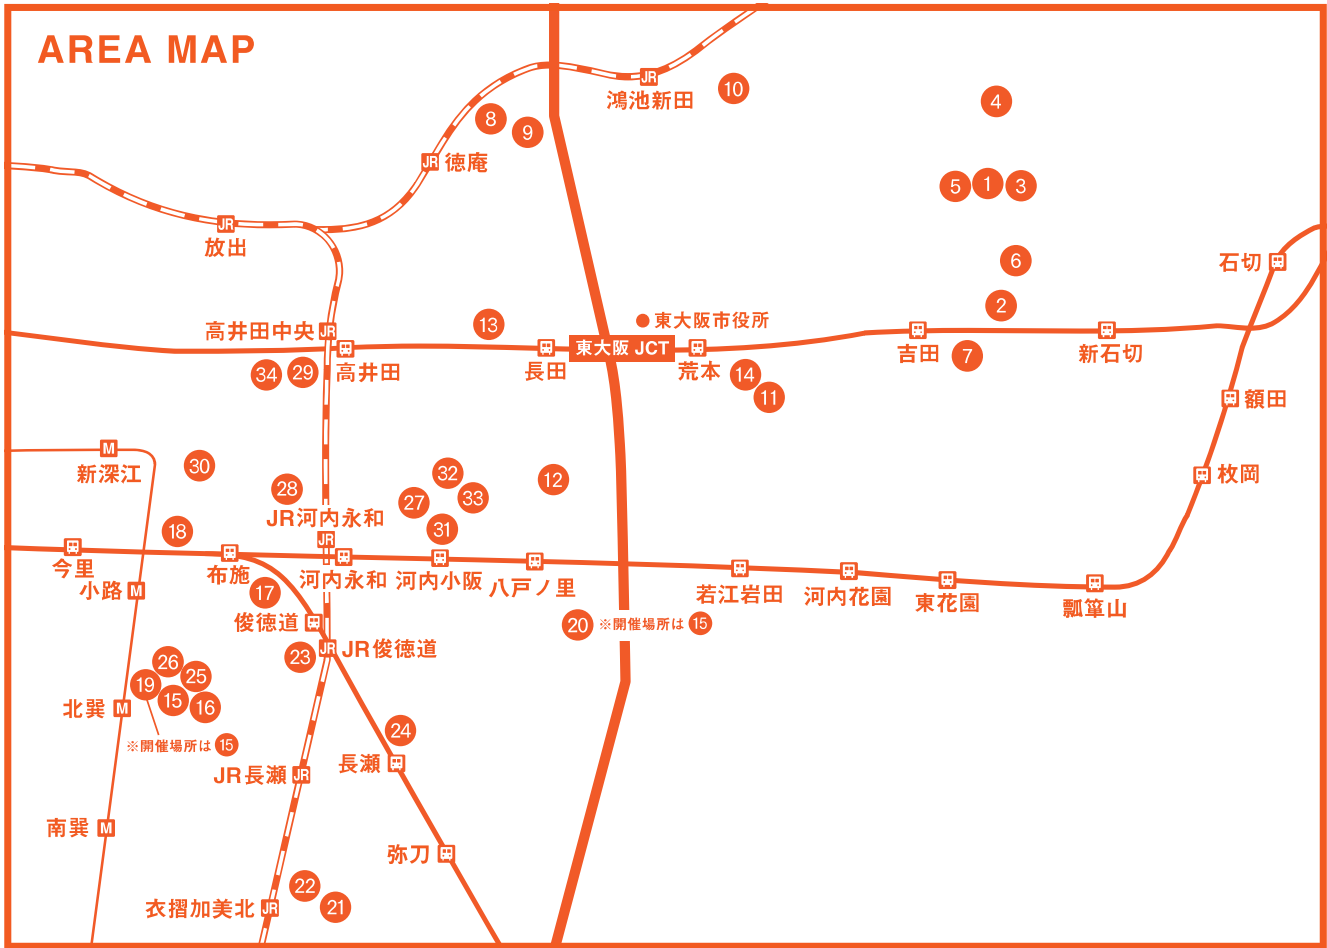

オープンファクトリー

こーばへ行こう!

言うとかけど、めったに見られへんで!

もっと舞いあがってもいいんちゃう

東エリア

11.10-11

[金][土]

西エリア

11.17-18

[金][土]

時間 10:00-16:00 場所 東大阪の町工場など 31ヶ所

入場無料

※雨天決行。悪天候で中止の場合はWEB等にて告知します。 ※駐車場はありません。車でのお来場はご遠慮ください。 ※公共交通機関、シェアサイクルをご利用ください。 ※11日(土)、18日(土)は循環バスを運行します。 ※イベント開催は2日間ですが、全ての会場が2日間開催という訳ではありません。 ※コンテンツにより事前予約制(人数制限、有料のもの)があります。 ※予約方法はWEBをご覧ください。

主催：東大阪市
 事業実施主体：こーばへ行こう!実行委員会、一般社団法人東大阪ツーリズム振興機構
 協力会員企業団体：一般社団法人大阪モノづくり観光推進協会、株式会社JTB大阪第一事業部、布施金属工業株式会社、甲子化学工業株式会社
 賛助企業(会員)：大阪シティ信用金庫
 協力：公益財団法人大阪産業局(MOBIO)、近畿大学、大阪商業大学加藤司フィールドワークゼミナール、近畿大学附属高等学校、樟蔭高等学校、大阪府ワーキング協会、HOS株式会社、工場を記録する会、学校法人エール学園
 後援：近畿経済産業局、大阪府、公益財団法人大阪観光局、株式会社日本政策金融公庫東大阪支店、東大阪商工会議所、西日本旅客鉄道株式会社(JR西日本) (全て順不同)

実施会員企業団体

東エリア 11.10[金]-11[土]

- | | | | |
|--------------------------------|--------------------------------------|---------------------------------------|--------------------------------|
| 1 共和鋼業株式会社
東大阪市水走5-8-10 | 2 大阪石材工業株式会社
東大阪市水走3-8-43 | 3 株式会社水野製作所
東大阪市中石切町6-3-69 | 4 株式会社摂津金属工業所
東大阪市加納4-14-12 |
| 5 サクラテック株式会社
東大阪市川田3-10-7 | 6 畑ダイカスト工業株式会社
東大阪市西石切町6-3-39 | 7 オージーケー技研株式会社 (水走工場)
東大阪市水走2-9-53 | 8 野田金属工業株式会社
東大阪市鴻池徳庵町4-8 |
| 9 株式会社関西オカムラ
東大阪市稲田上町2-8-63 | 10 株式会社繁原製作所
東大阪市東鴻池町5-2-7 | 11 ノースヒルズ溶接工業株式会社
東大阪市菱江2-1-23 | 12 株式会社協立化工業
東大阪市新家2-8-26 |
| 13 株式会社ワーク
東大阪市長田西4-1-13 | 14 大阪府立東大阪高等職業技術専門学校
東大阪市菱江6-9-10 | | |