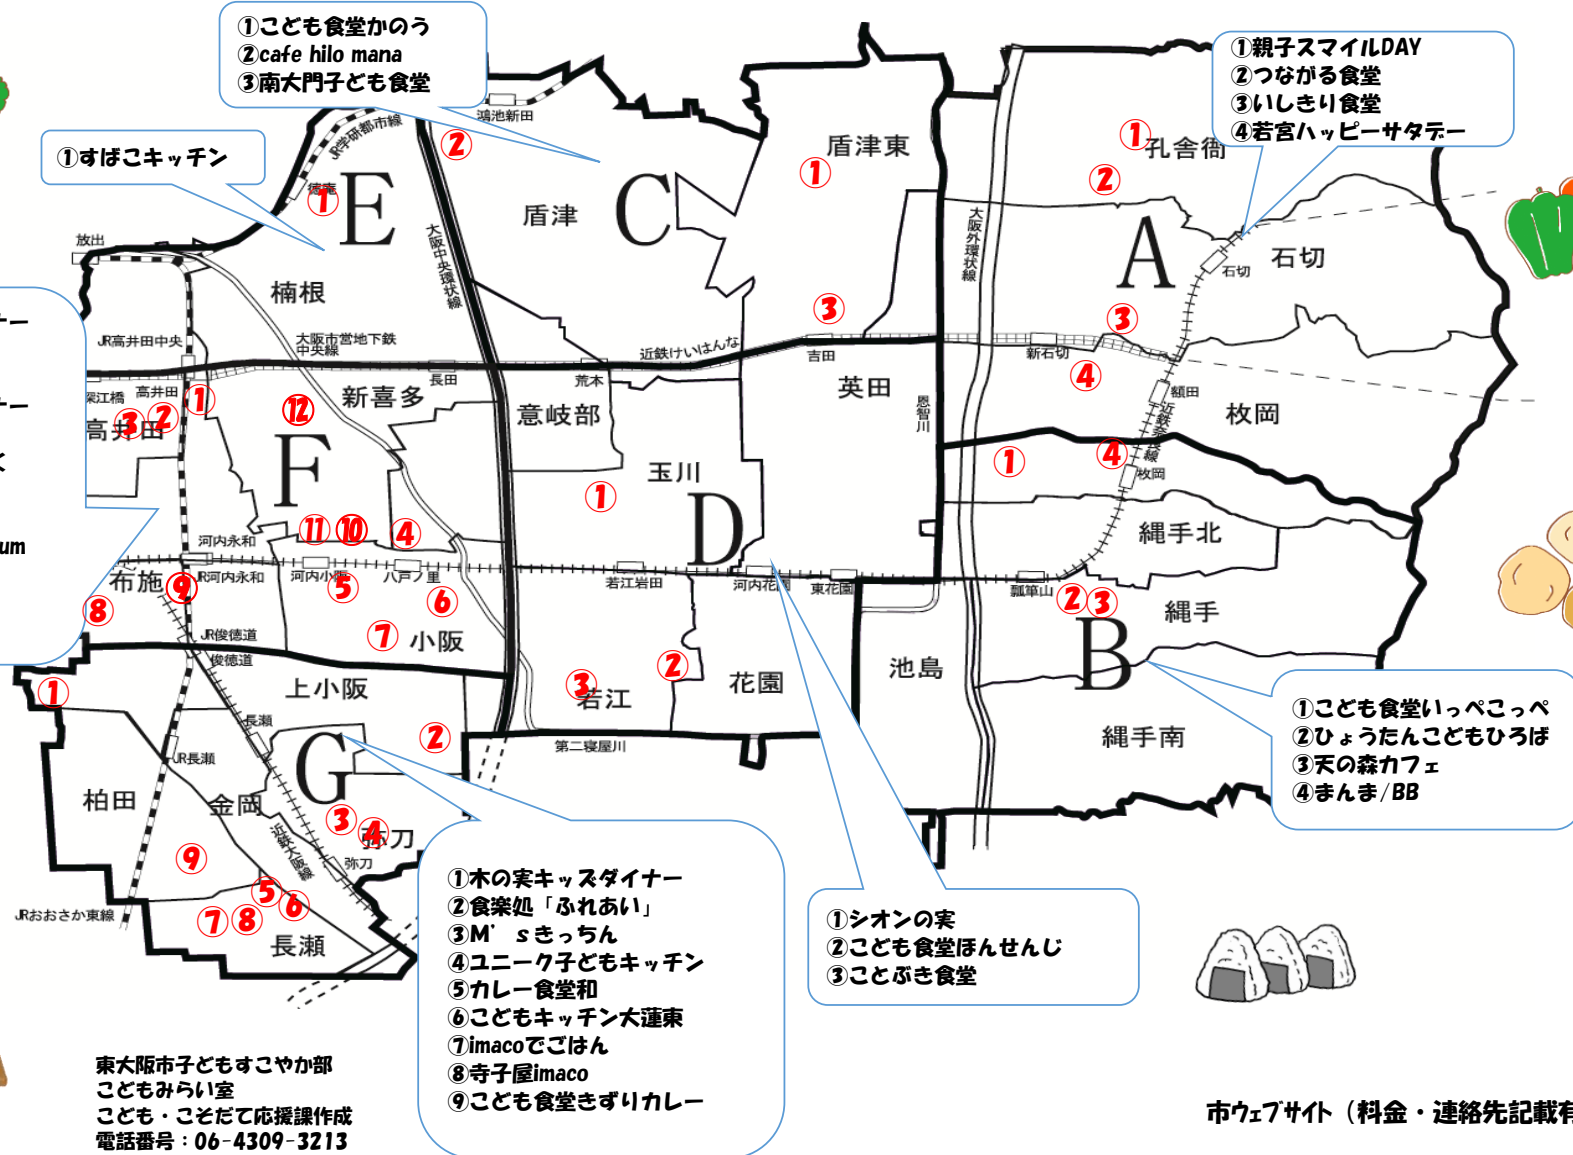

子ども食堂一覧

食の提供を伴う子どもの居場所づくり支援補助金交付団体のみ掲載しています。

- ① とも食堂かう
- ② cafe hilo mana
- ③ 南大門子ども食堂

- ① すぼキッチン

- ① 親子スマイルDAY
- ② つながる食堂
- ③ いしきり食堂
- ④ 若宮ハッピーサタデー

- ① 木の実キッズダイナー
- ② わらい子ども食堂
- ③ ヤシマの子供食堂
- ④ 木の実キッズダイナー
- ⑤ 莉dining
- ⑥ とも食堂ぱくぱく
- ⑦ cafe あいさんどう
- ⑧ まなびキッチン
- ⑨ 東横イン東大阪scrum
- ⑩ 美味カレーLabo
- ⑪ ぽっぽ
- ⑫ ココシカ食堂

- ① 木の実キッズダイナー
- ② 食楽処「ふれあい」
- ③ M'sキッチン
- ④ ユニーク子どもキッチン
- ⑤ カレー食堂和
- ⑥ ともキッチン大蓮東
- ⑦ imacoでごはん
- ⑧ 寺子屋imaco
- ⑨ とも食堂きずりカレー

- ① シオンの実
- ② とも食堂ほんせんじ
- ③ ことぶき食堂

- ① とも食堂いっぺこっぺ
- ② ひょうたんともひろば
- ③ 天の森カフェ
- ④ まんま/BB