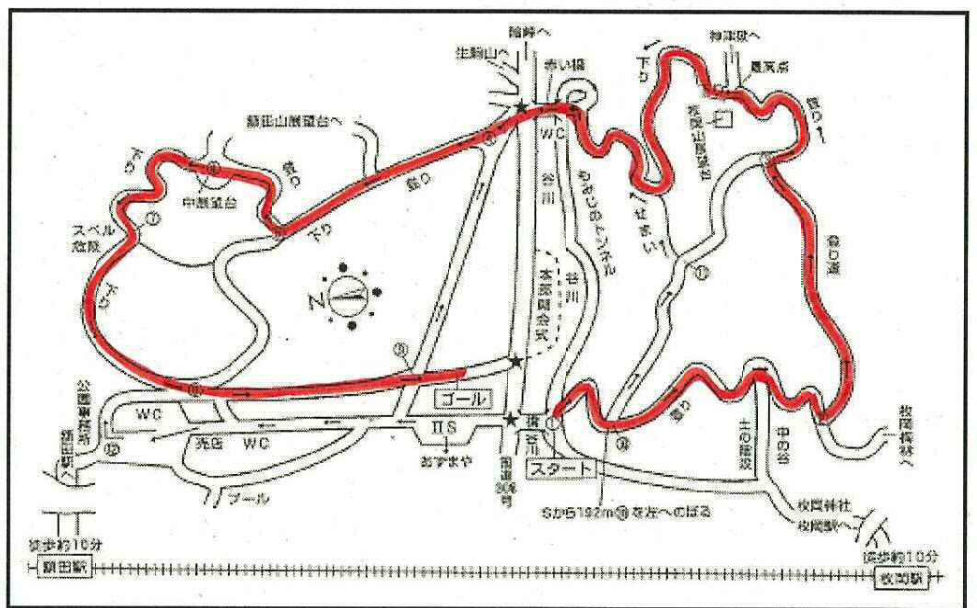

# 枚岡公園クロスカントリー競走大会 コース図

※ コースは園内工事や当日のコンディションによって変更することがあります。

5km]-入

3km]-入

2km]-入