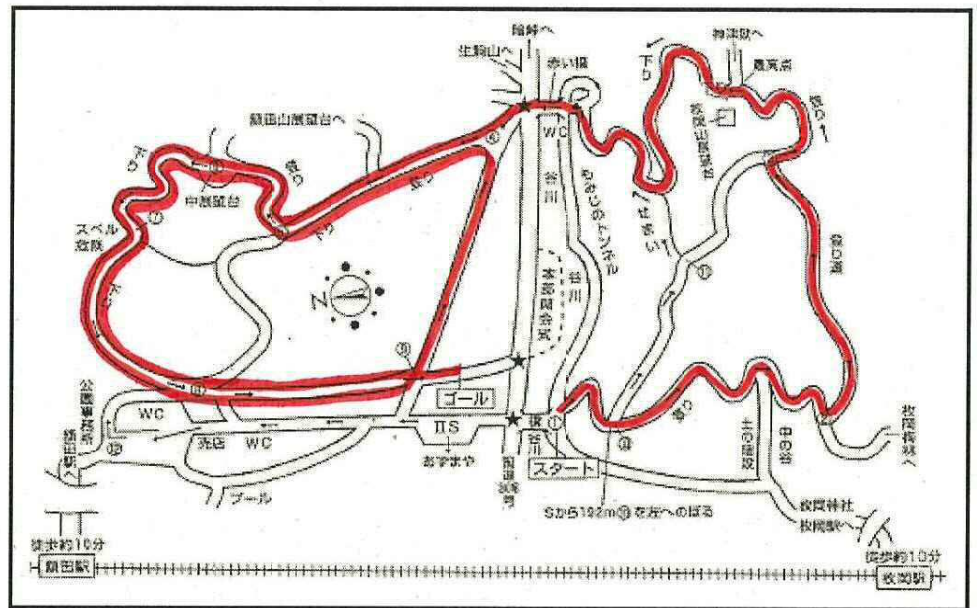

# 枚岡公園クロスカントリー競走大会 コース図

※ コースは園内工事や当日のコンディションによって変更することがあります。

5km]-入

3km]-入

2km]-入