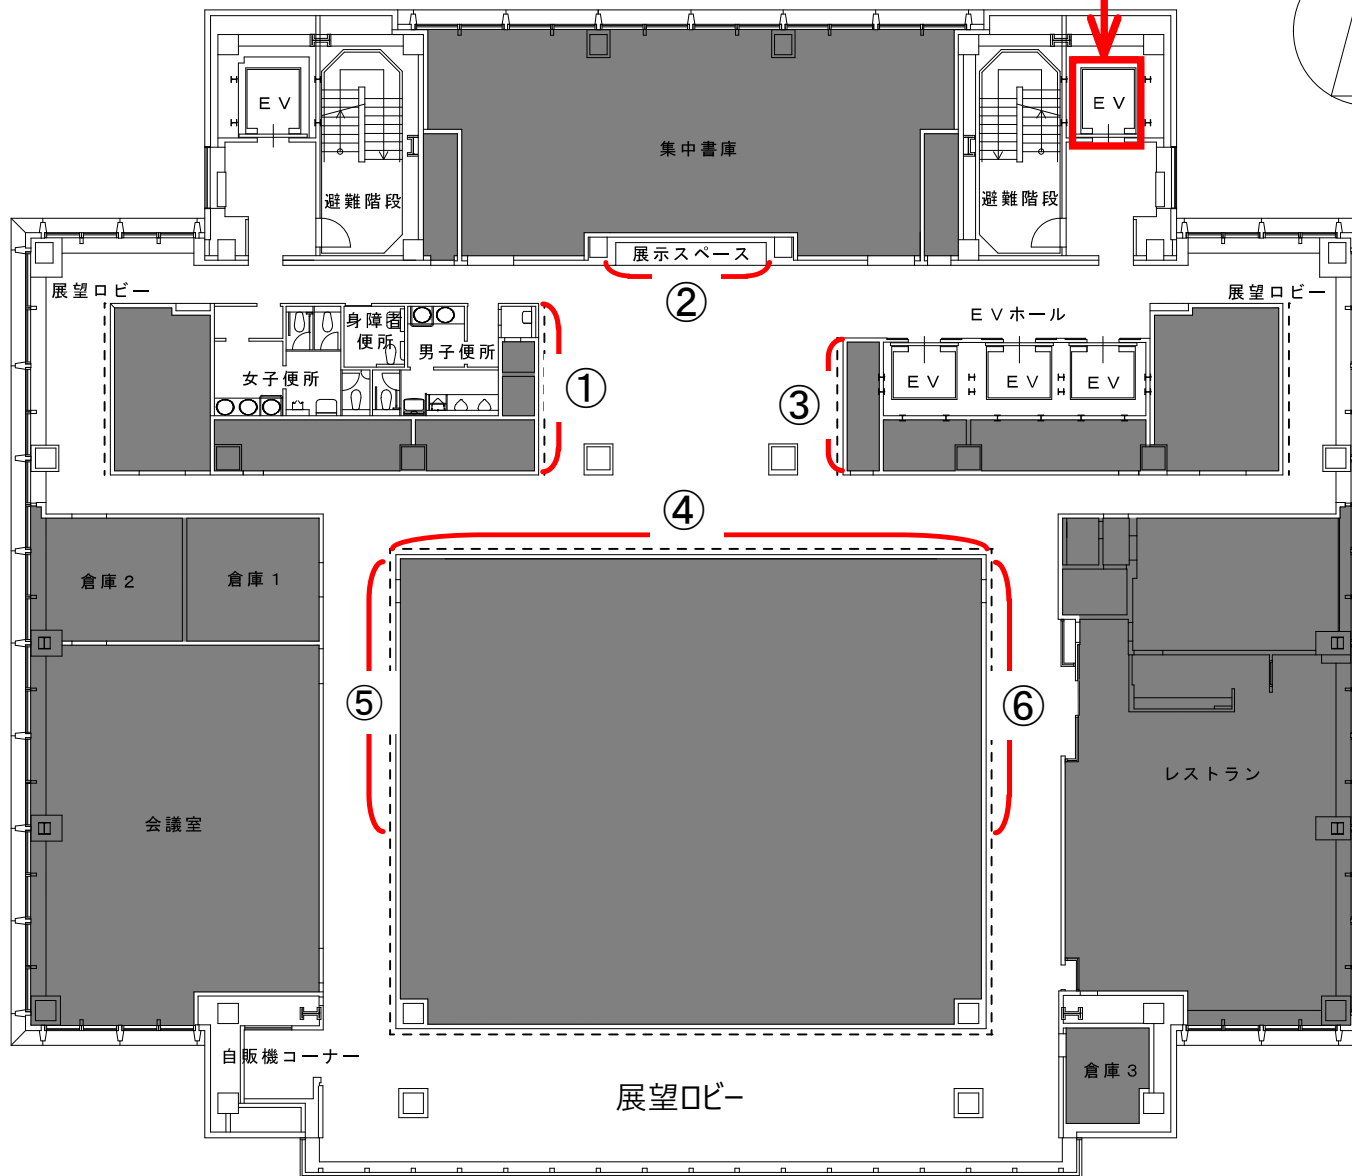

展示可能エリア

22階 フロア図

搬出入用エレベーター

展示利用可能エリア

- ① 幅5.6m × 高さ3m
- ② 幅5.1m × 高さ3m
- ③ 幅4.8m × 高さ3m
- ④ 幅20.4m × 高さ3m
- ⑤ 幅14m × 高さ3m
- ⑥ 幅12m × 高さ3m

※机や展示品等を置く場合は、通行に支障がない様に置いてください。
 点線部分の天井にはピクチャーレールやワイヤーがありますので、絵画等を吊り下げる際にご利用ください。