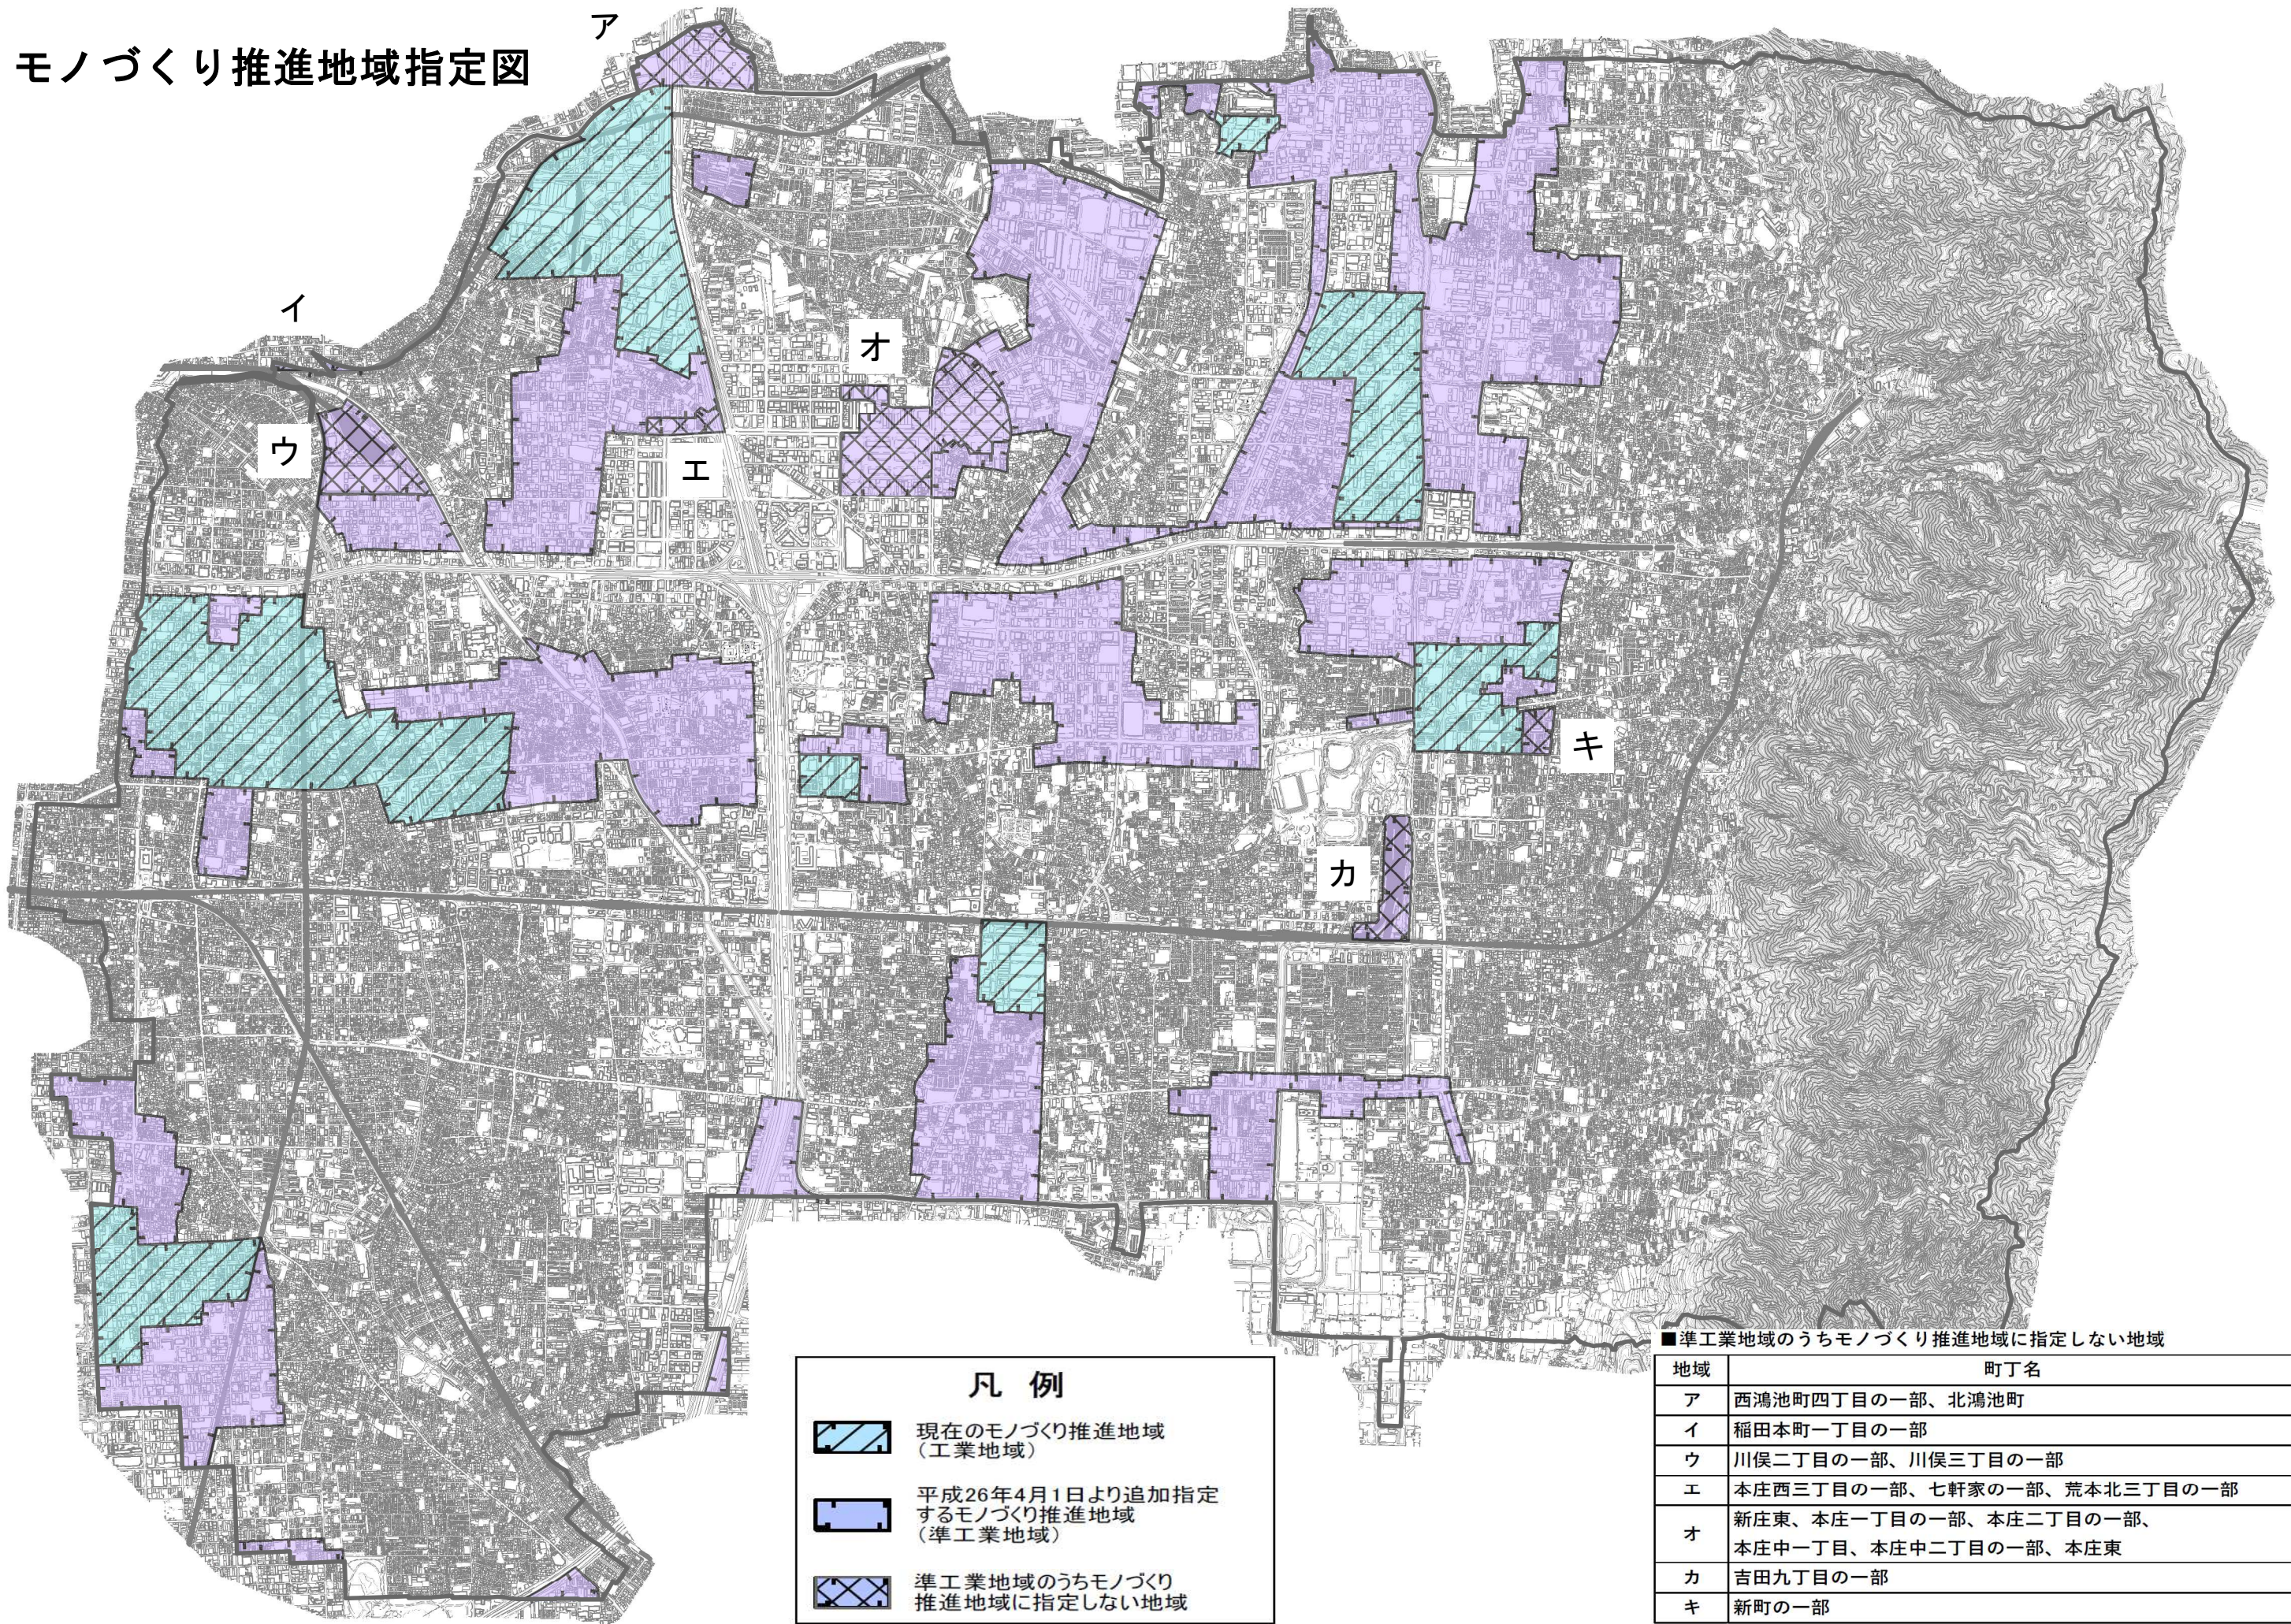

# モノづくり推進地域指定図

## 凡例

-  現在のモノづくり推進地域  
(工業地域)
-  平成26年4月1日より追加指定  
するモノづくり推進地域  
(準工業地域)
-  準工業地域のうちモノづくり  
推進地域に指定しない地域

■準工業地域のうちモノづくり推進地域に指定しない地域

| 地域 | 町丁名  |
|----|--|
| ア  | 西鴻池町四丁目の一部、北鴻池町                                |
| イ  | 稲田本町一丁目の一部                                     |
| ウ  | 川俣二丁目の一部、川俣三丁目の一部                              |
| エ  | 本庄西三丁目の一部、七軒家の一部、荒本北三丁目の一部                     |
| オ  | 新庄東、本庄一丁目の一部、本庄二丁目の一部、<br>本庄中一丁目、本庄中二丁目の一部、本庄東 |
| カ  | 吉田九丁目の一部                                       |
| キ  | 新町の一部  |