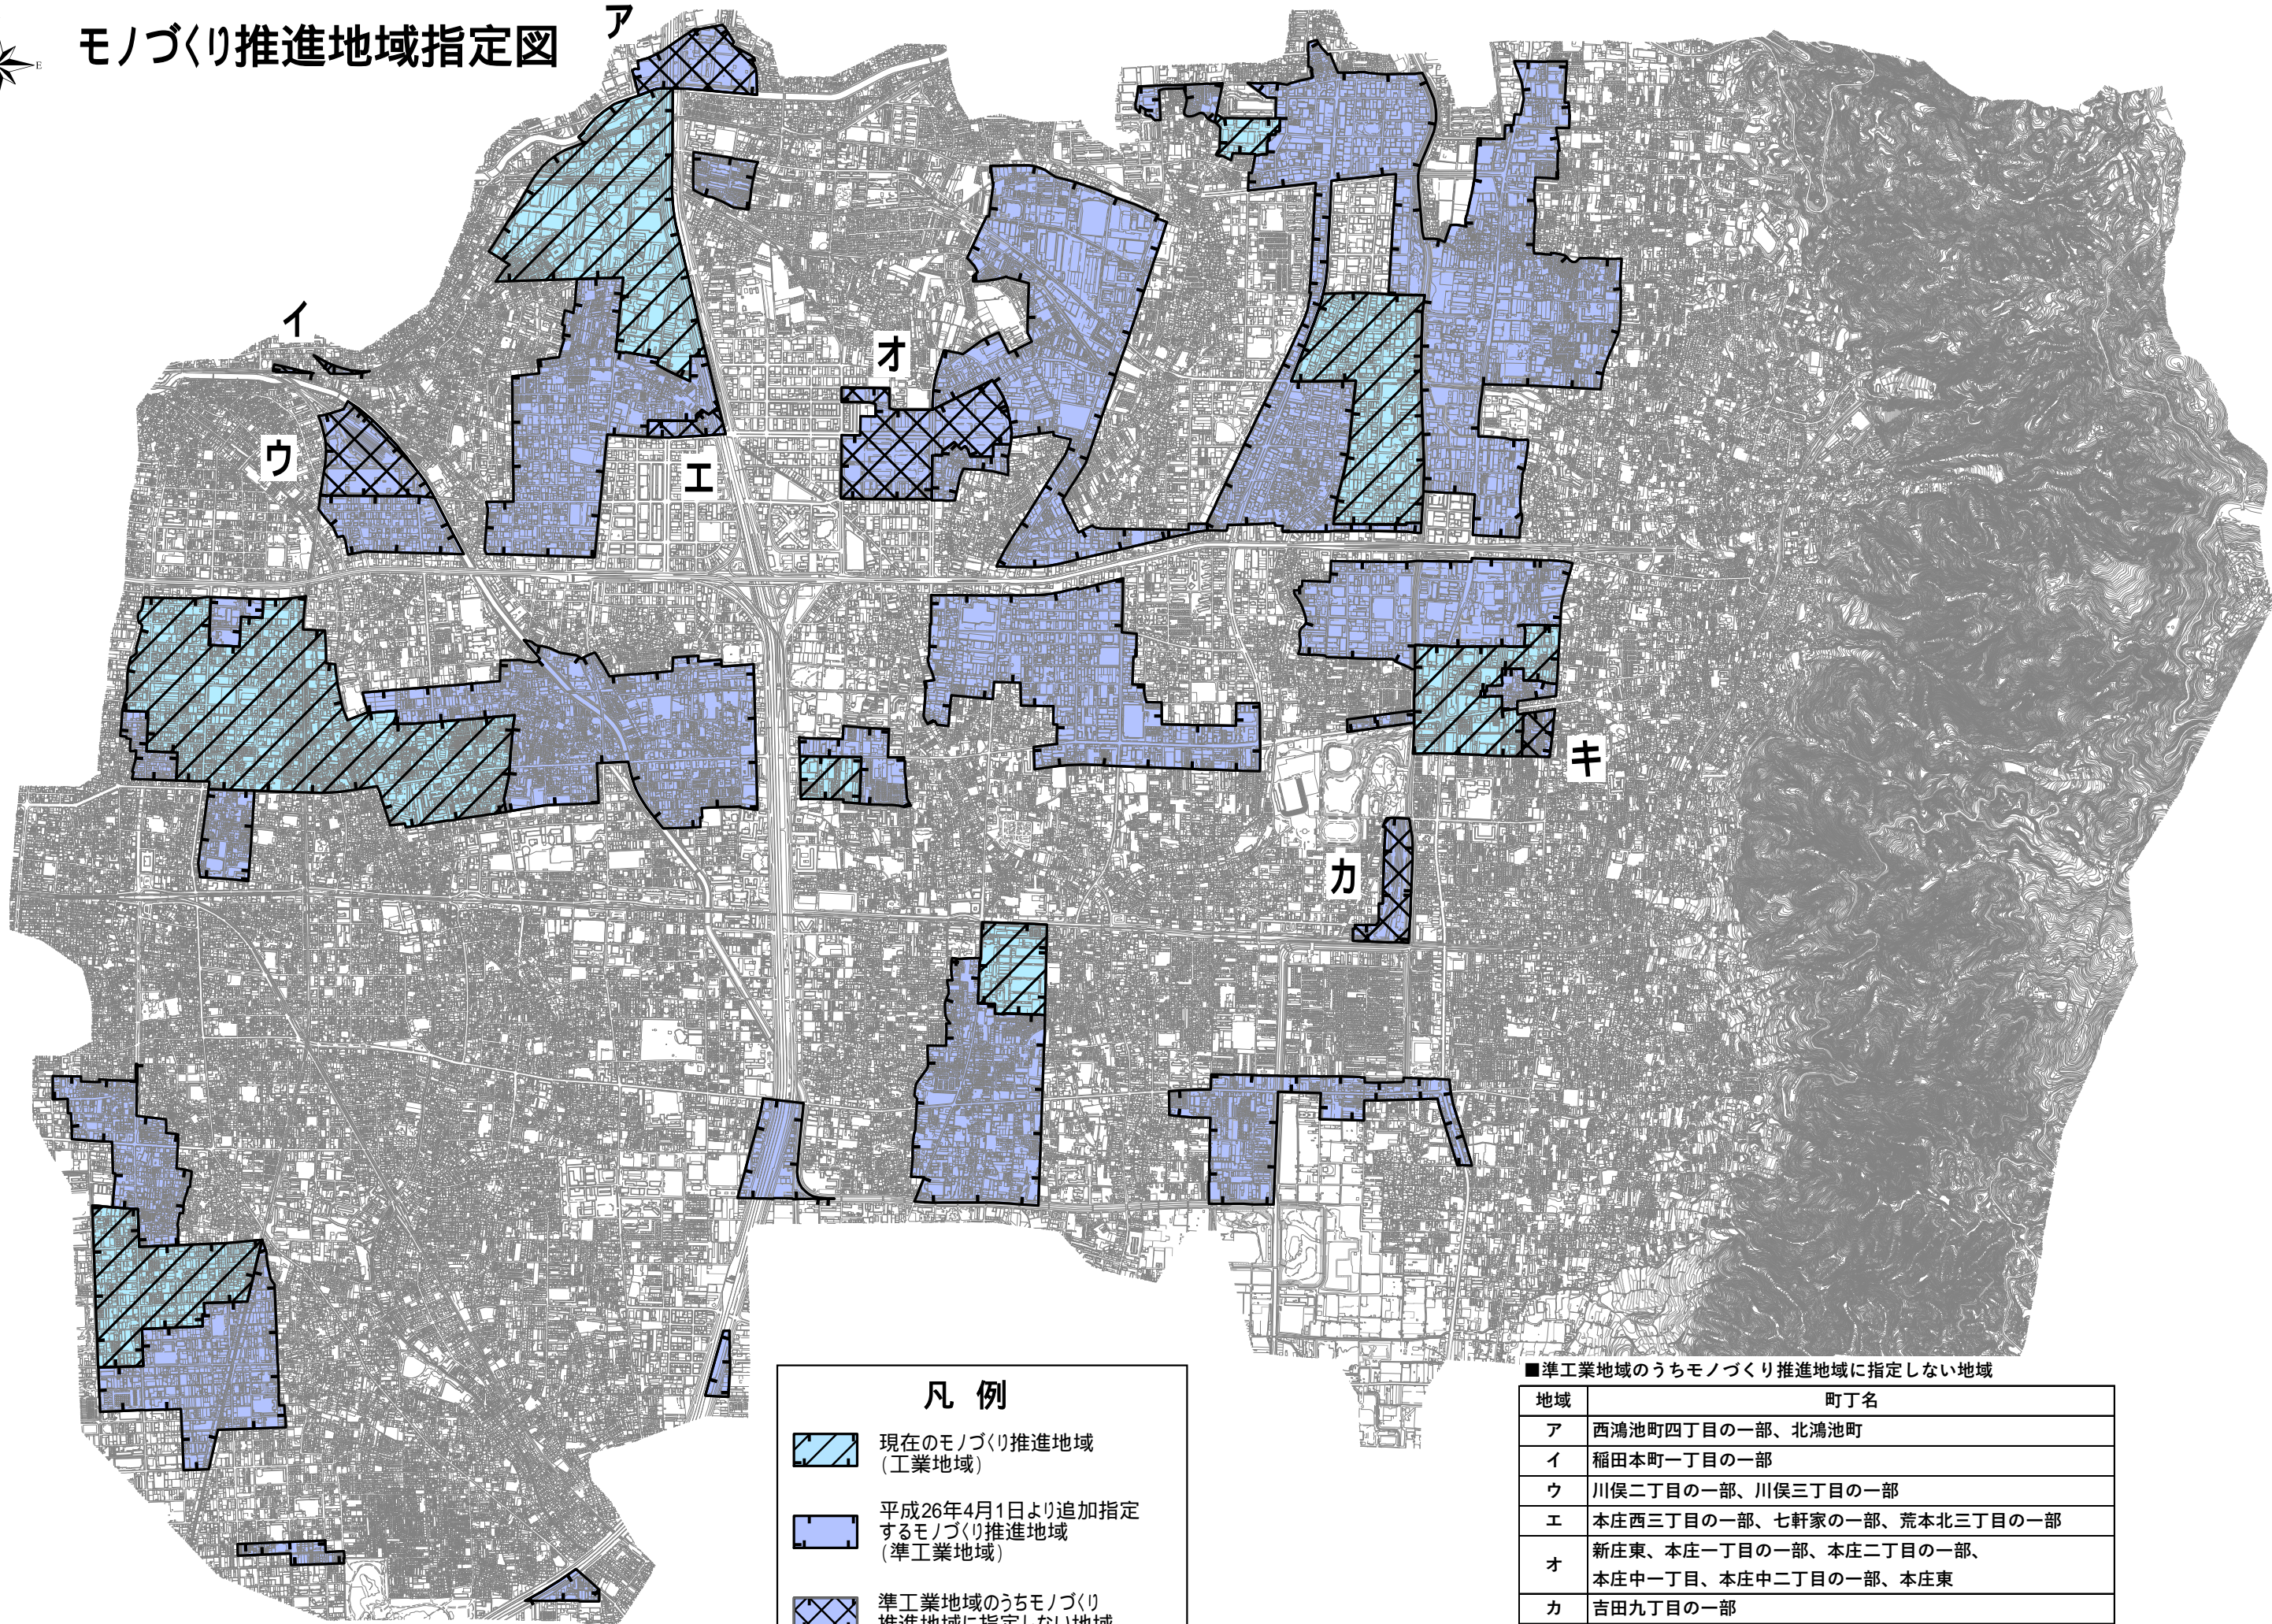

# モノづくり推進地域指定図

ア

## 凡例

-  現在のモノづくり推進地域 (工業地域)
-  平成26年4月1日より追加指定するモノづくり推進地域 (準工業地域)
-  準工業地域のうちモノづくり推進地域に指定しない地域

## ■準工業地域のうちモノづくり推進地域に指定しない地域

| 地域 | 町丁名  |
|----|--|
| ア  | 西鴻池町四丁目の一部、北鴻池町                            |
| イ  | 稲田本町一丁目の一部                                 |
| ウ  | 川俣二丁目の一部、川俣三丁目の一部                          |
| エ  | 本庄西三丁目の一部、七軒家の一部、荒本北三丁目の一部                 |
| オ  | 新庄東、本庄一丁目の一部、本庄二丁目の一部、本庄中一丁目、本庄中二丁目の一部、本庄東 |
| カ  | 吉田九丁目の一部                                   |
| キ  | 新町の一部                                      |