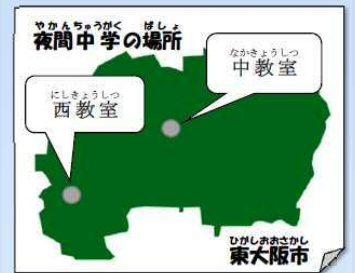

ひがしおおさかしりつ やかんちゅうがく まな
東大阪市立の夜間中学で学びませんか

ひがしおおさかしりつ しょうがっこう ちゅうがっこう りゆう い かた
 東大阪市には、小学校や中学校へいろいろな理由で行けなかった方や、
 じっしつてき じゅうぶん きょういく う ちゅうがっこう そつぎょう かた
 実質的に十分な教育を受けられないまま中学校を卒業した方のため
 やかんちゅうがく
 に、夜間中学があります。

にゅうがく かた
入学できる方

- ぎ むきょういく ねんれい まん さい こ ひと
 ・義務教育の年齢(満15歳)を超えている人
- ちゅうがく そつぎょう ひと
 ・中学校を卒業していない人や、
 じっしつてき じゅうぶん きょういく う ちゅうがっこう そつぎょう ひと
 実質的に十分な教育を受けられないまま中学校を卒業した人
- おおさかふない す ひと おおさかふがい す ひと そうだん
 ・大阪府内に住んでいる人 (※大阪府外に住んでいる人は相談してください。)

やかんちゅうがく がっこう
夜間中学はこんな学校です

- ひるま ちゅうがっこう おな こうりつ ちゅうがっこう
 昼間の中学校と同じ公立の中学校です。
- じゅぎょうりょう むしよう しゅういつかかん じゅぎょう
 授業料は無償で、週5日間の授業があります。
- きょういんめんきよ も こうりつ ちゅうがっこう せんせい おし
 教員免許を持っている公立の中学校の先生が教えてくれます。

にしきょうしつ
西教室