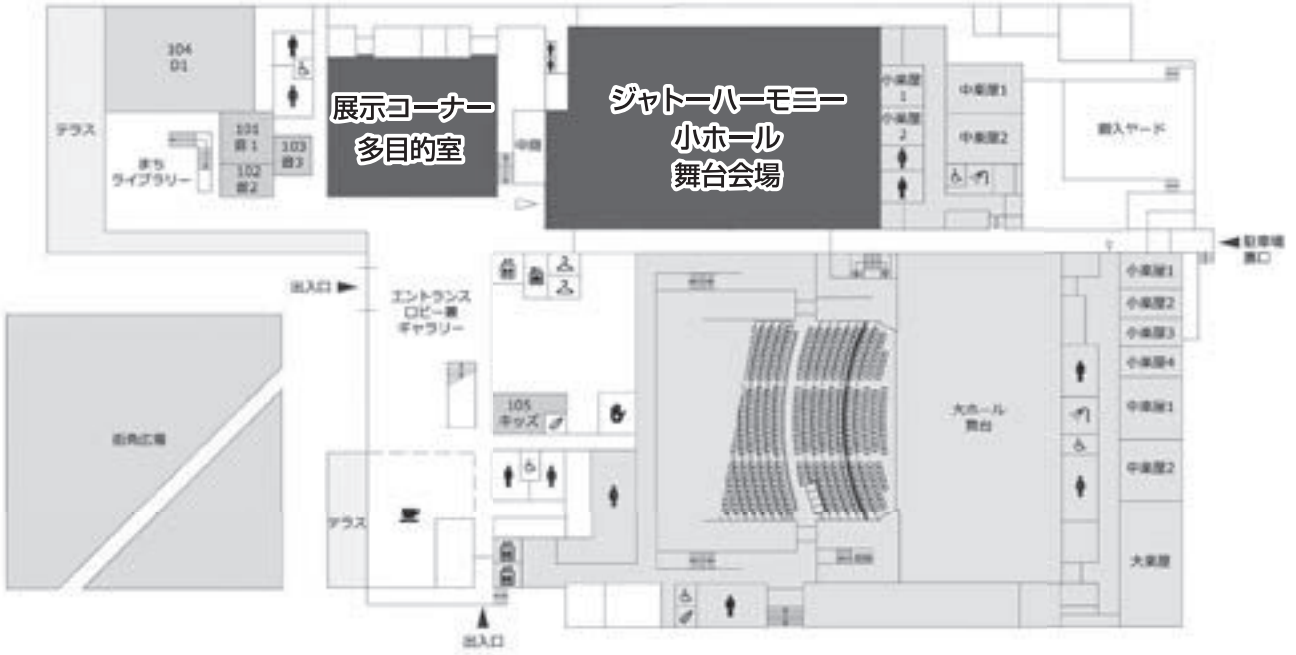

会場案内

***** 展示コーナー *****

(多目的室)

出入口

展示の部

1 階多目的室

※ 東大阪市工芸協会 ※

角谷 征一	茶の湯釜	飯田 裕	備前焼作品
角谷 勇圭	茶の湯釜	角谷 英明	青白磁作品
角谷 圭二郎	鍍金作品	辻井 和夫	陶芸作品
萩井一司	鍛銀作品	今村 妙子	組紐帯締
手塚圭成	茶の湯釜	小寺 光代	染色作品
杉瀬公美	陶芸作品	竹本 孝子	組紐帯締