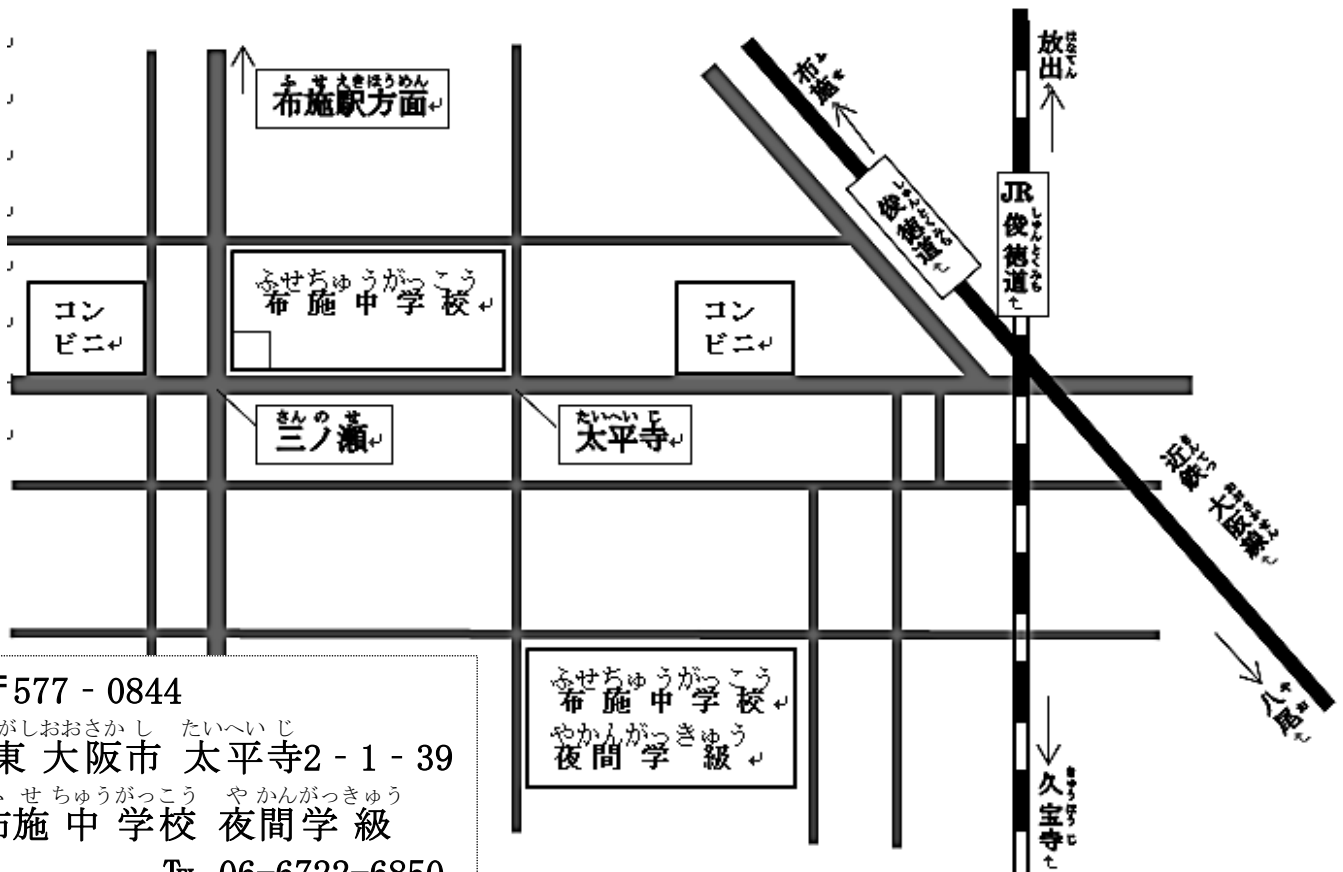

しゅんとくみちえき きんてつしゅんとくみちえき ある やく ふん
JR俊徳道駅・近鉄俊徳道駅から歩いて、約15分

〒577 - 0844

ひがしおおさかし たいへいじ
東大阪市 太平寺2 - 1 - 39

ふ せ ちゅうがっこう や かんがっきゅう
布施中学校 夜間学級

TEL 06-6722-6850