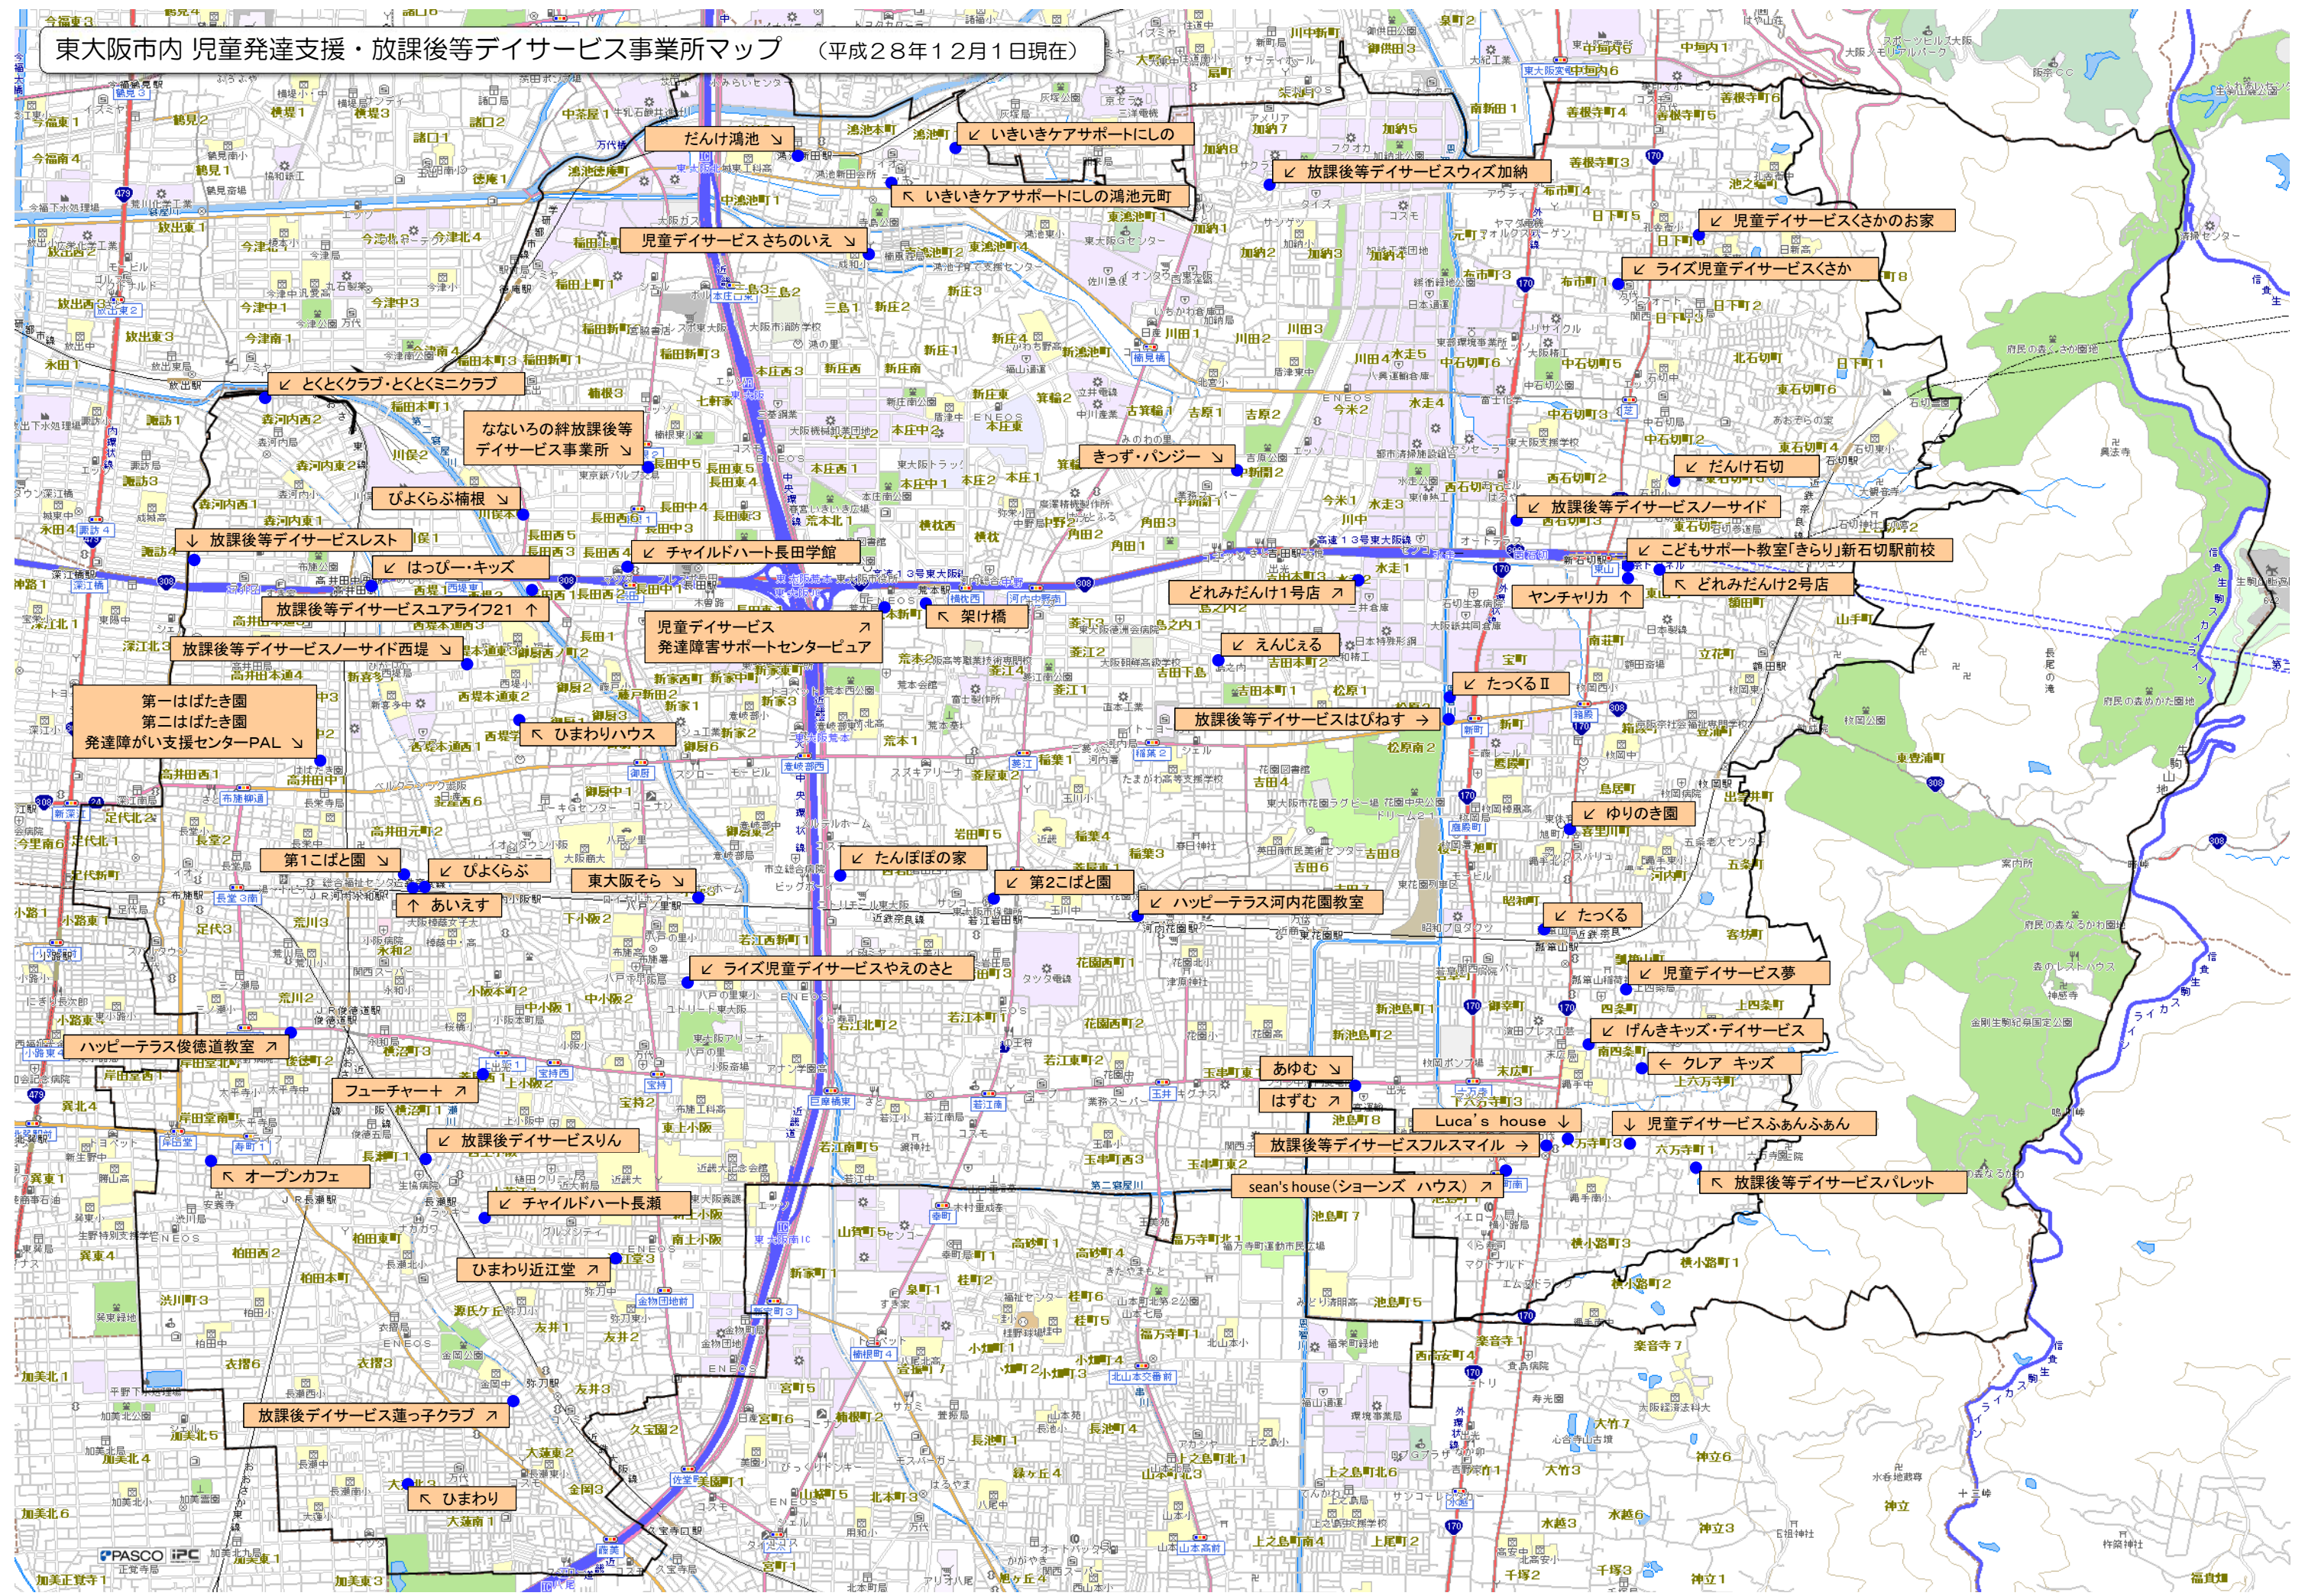

東大阪市内 児童発達支援・放課後等デイサービス事業所マップ (平成28年12月1日現在)

第一はばたき園  
第二はばたき園  
発達障がい支援センターPAL

第一こぼと園

ふーチャー

放課後デイサービス蓮っ子クラブ

だんけ鴻池

児童デイサービスさちのいえ

なないろの絆放課後  
デイサービス事業所