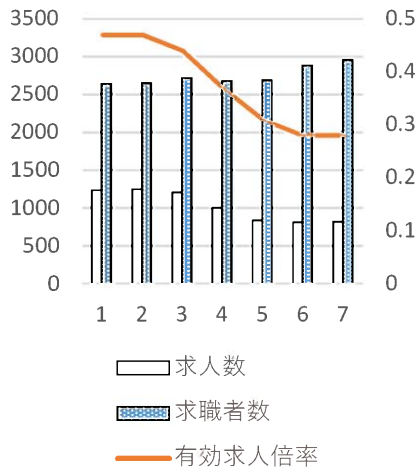

資料 1

ハローワーク布施所内 2020年1月～7月職業別有効求人倍率の動向（「ハローワーク布施求人ナビ」）

専門的・技術的職業

事務的職業

販売の職業

サービスの職業

保安の職業

生産工程の職業