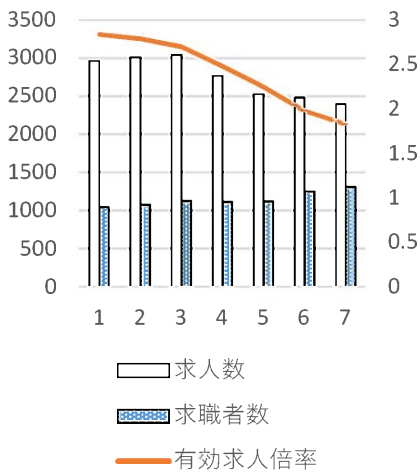

資料 1

ハローワーク布施所内 2020年1月～7月職業別有効求人倍率の動向（「ハローワーク布施求人ナビ」）

専門的・技術的職業

事務的職業

販売の職業

サービスの職業

保安の職業

生産工程の職業