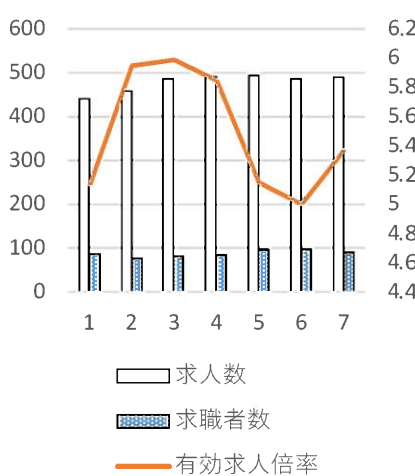

資料 1

ハローワーク布施所内 2020年1月～7月職業別有効求人倍率の動向（「ハローワーク布施求人ナビ」）

専門的・技術的職業

事務的職業

販売の職業

サービスの職業

保安の職業

生産工程の職業

輸送・機械運転の職業

建設・採掘の職業

運搬・清掃・包装の職業