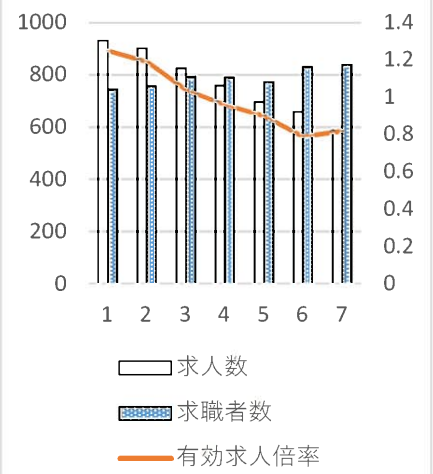

資料 1

ハローワーク布施所内 2020年1月～7月職業別有効求人倍率の動向（「ハローワーク布施求人ナビ」）

専門的・技術的職業

事務的職業

販売の職業

サービスの職業

保安の職業

生産工程の職業