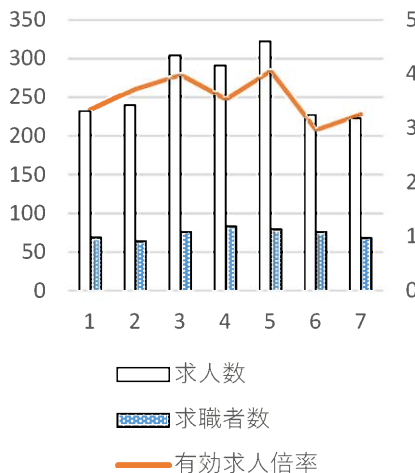

資料 1

ハローワーク布施所内 2020年1月～7月職業別有効求人倍率の動向（「ハローワーク布施求人ナビ」）

専門的・技術的職業

事務的職業

販売の職業

サービスの職業

保安の職業

生産工程の職業