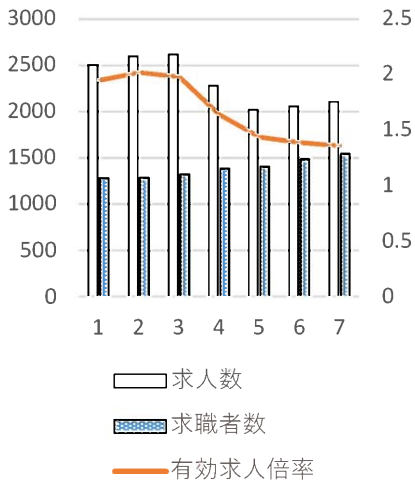

資料 1

ハローワーク布施所内 2020年1月～7月職業別有効求人倍率の動向（「ハローワーク布施求人ナビ」）

専門的・技術的職業

事務的職業

販売の職業

サービスの職業

保安の職業

生産工程の職業