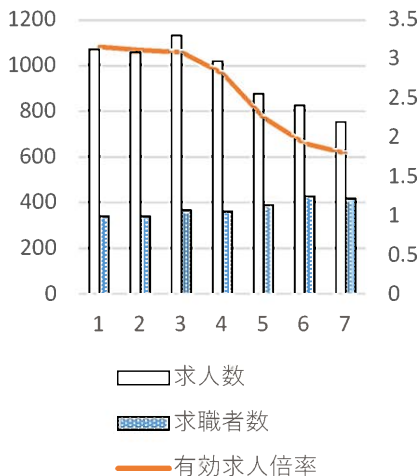

輸送・機械運転の職業