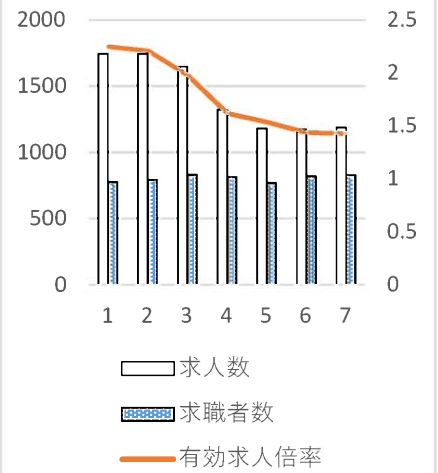

資料 1

ハローワーク布施所内 2020年1月～7月職業別有効求人倍率の動向（「ハローワーク布施求人ナビ」）

専門的・技術的職業

事務的職業

販売の職業

サービスの職業

保安の職業

生産工程の職業