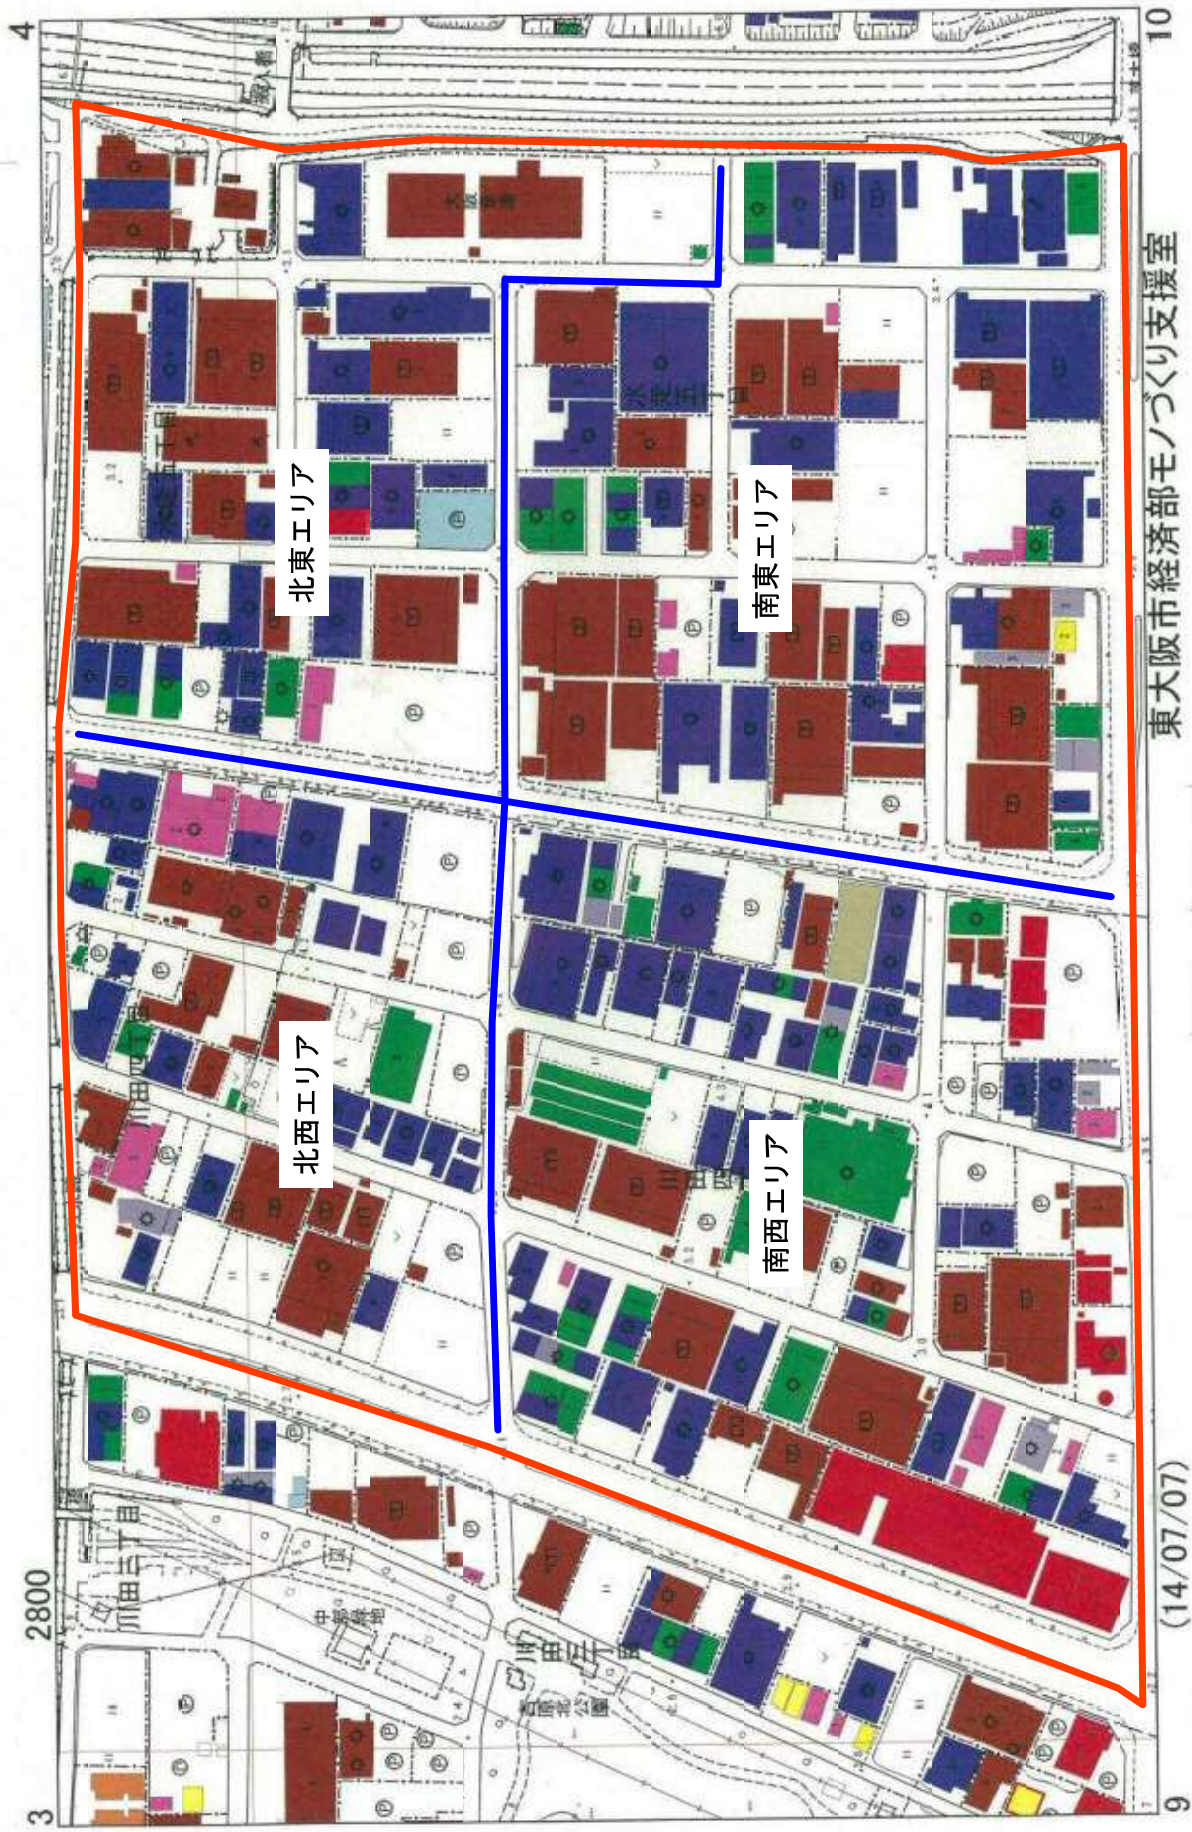

工業地域 約23ヘクタール

北東エリア

南東エリア

北西エリア

南西エリア

東大阪市経済部モノづくり支援室

0 100m

(14/07/07)