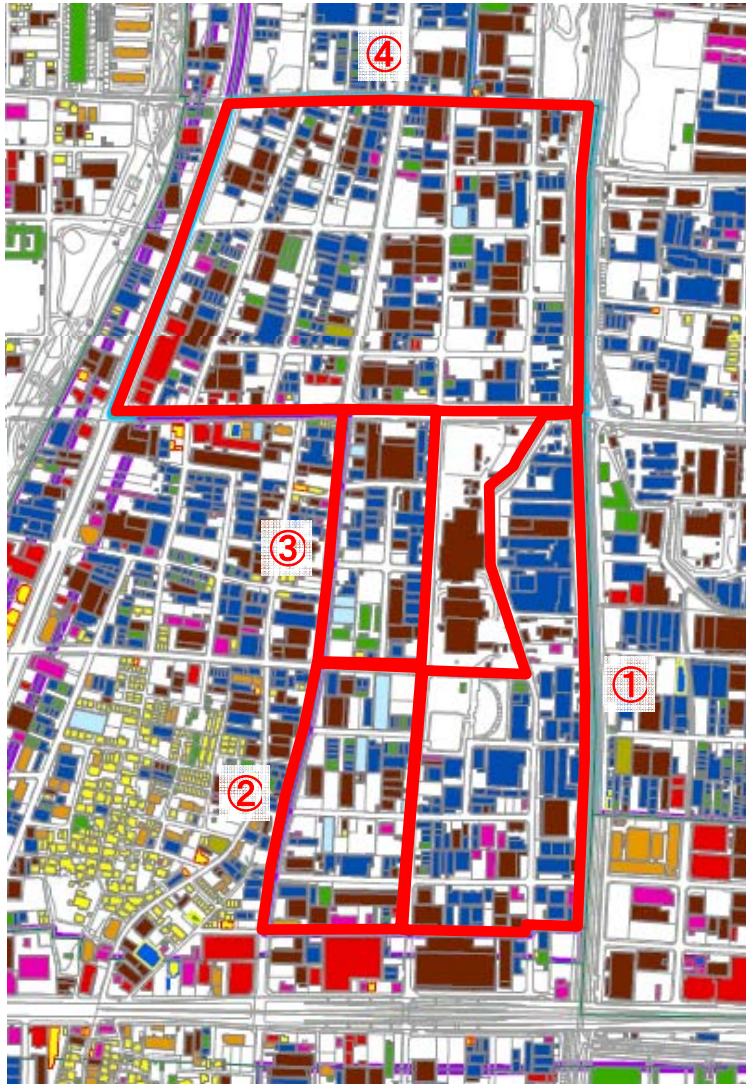

2次調査候補地事業所数

地区名	企業数
A 高井田地区	29
C 稲田地区	39
F 水走地区 ①	39
F 水走地区 ②	28
F 水走地区 ③	24
F 水走地区 ④	116
G 新町地区	20
合計	295

A 高井田地区

C 稲田地区

F 水走地区

G 新町地区