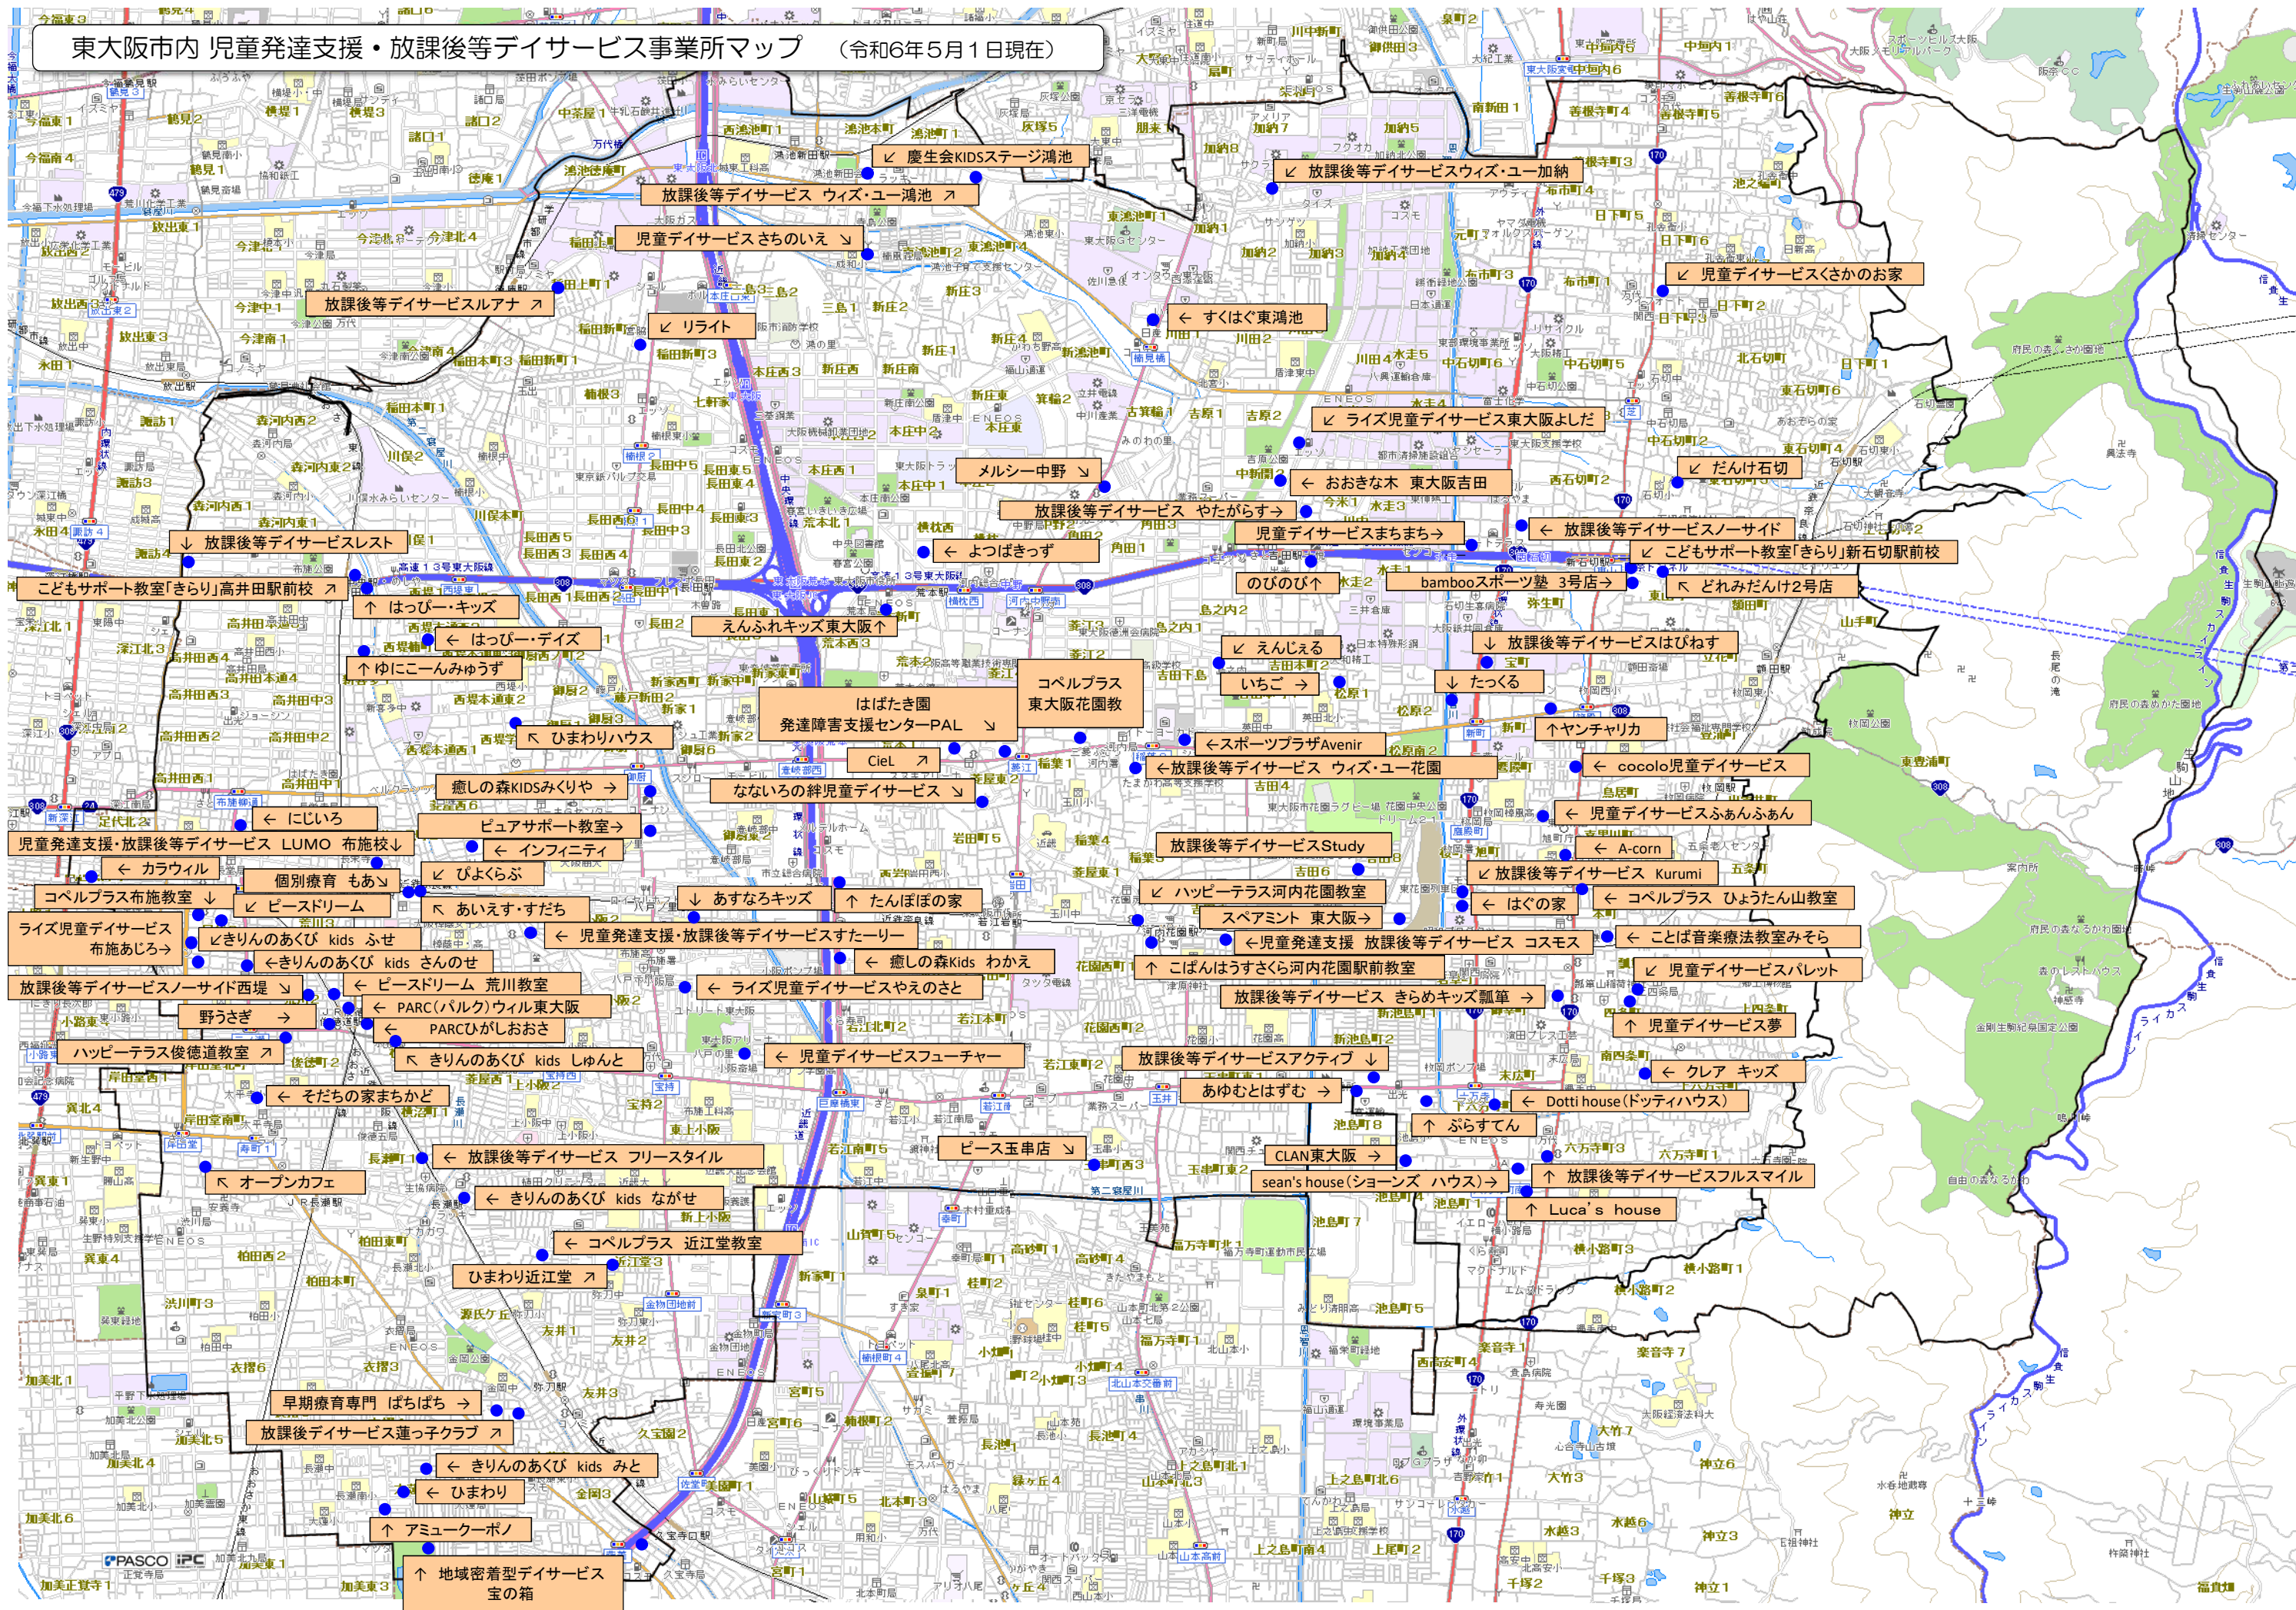

東大阪市内 児童発達支援・放課後等デイサービス事業所マップ (令和6年5月1日現在)

児童発達支援・放課後等デイサービス事業所

放課後等デイサービスルアナ

こどもサポート教室「きらり」高井田駅前校

児童発達支援・放課後等デイサービス LUMO 布施校

放課後等デイサービスノーサイド西堤

オープンカフェ

放課後等デイサービス連っ子クラブ