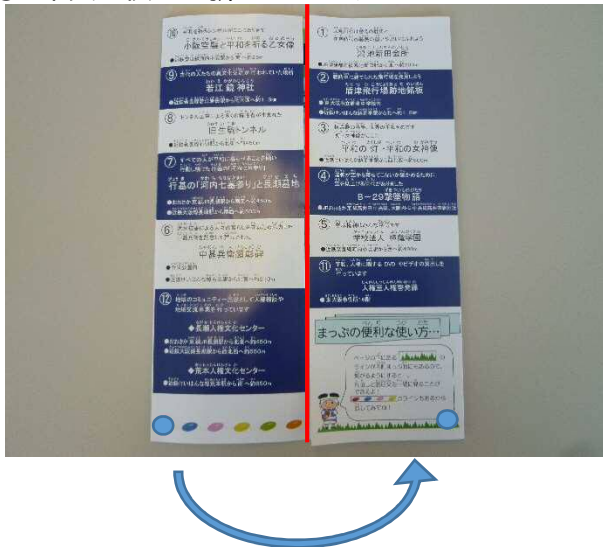

～人権・平和まっぷの折り方～

① 案内まっぷを二つに折り、中心に折り目をつけます

② 左側部分を中央に折ります

③ 右側部分も中央に折ります

④ 中央で横二つ折りにします

⑤ 中央で縦二つ折りにします

⑥ 完成