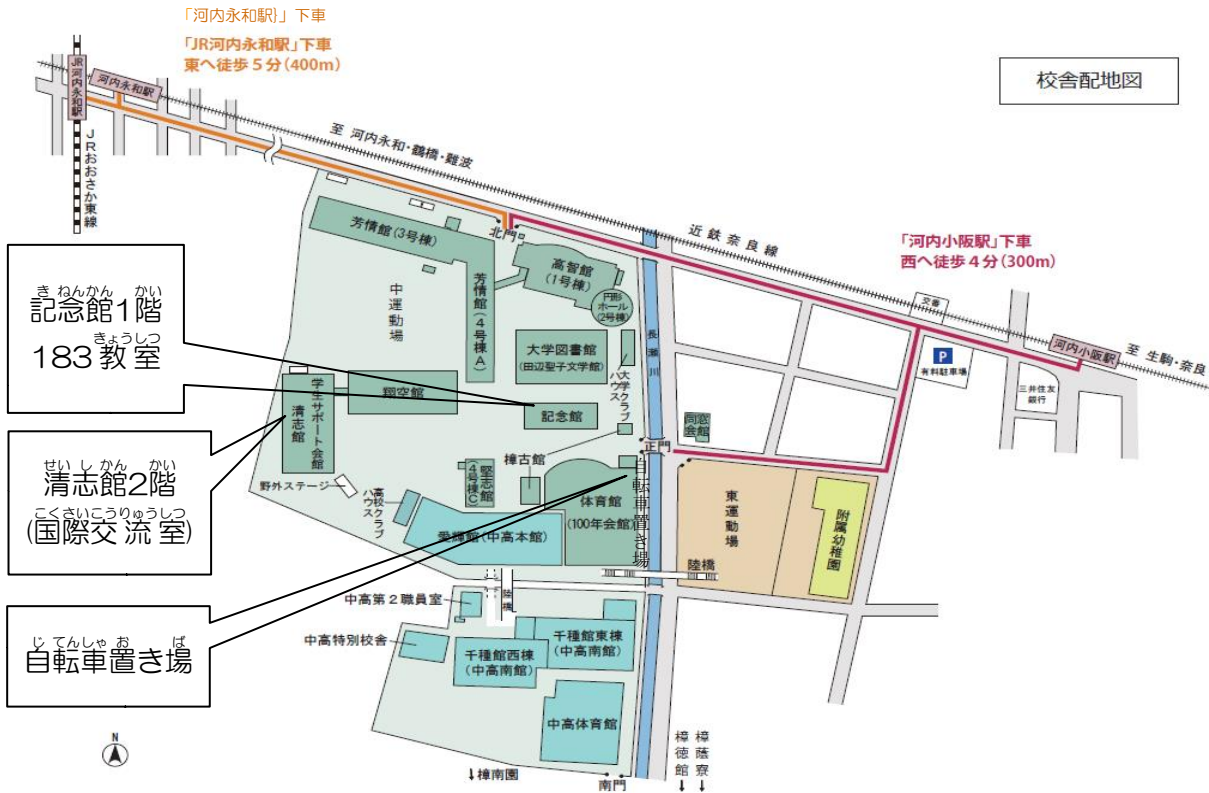

と あ さき おおさかしょういんじょしだいがく こくさいこうりゅうしつ
●問い合わせ先：大阪樟蔭女子大学 国際交流室

じゅうしょ おおさかふひがしおおさかしひしやにし
住所：〒577-8550 大阪府東大阪市菱屋西4-2-26
TEL：06-6723-8219 FAX：06-6723-8313
E-mail：kokusai@osaka-shoin.ac.jp

●大阪樟蔭女子大学までのアクセス

ちよ えき きんてつ なら せん か わ ち こ さ か え き か わ ち え い わ え き ひ が し せん か わ ち え い わ え き
最寄り駅：近鉄奈良線の「河内小阪駅」か「河内永和駅」または JR おおさか 東 線「JR河内永和駅」

おおさかしょういんじょしだいがく にほんごきょうしつ さんかもうしこみしょ
~大阪樟蔭女子大学 日本語教室 参加申込書~

もうしこみび 申込日	がつ 日にち 月 日
フリガナ	
①なまえ ①名前	
②こくせき ②国籍 (くに)	
③じゅうしょ ③住所	〒
④でんわばんごう ④電話番号	①したく ①自宅： ②けいたいでんわ ②携帯電話：
⑤E-mail	@
しつもんじこう 質問事項